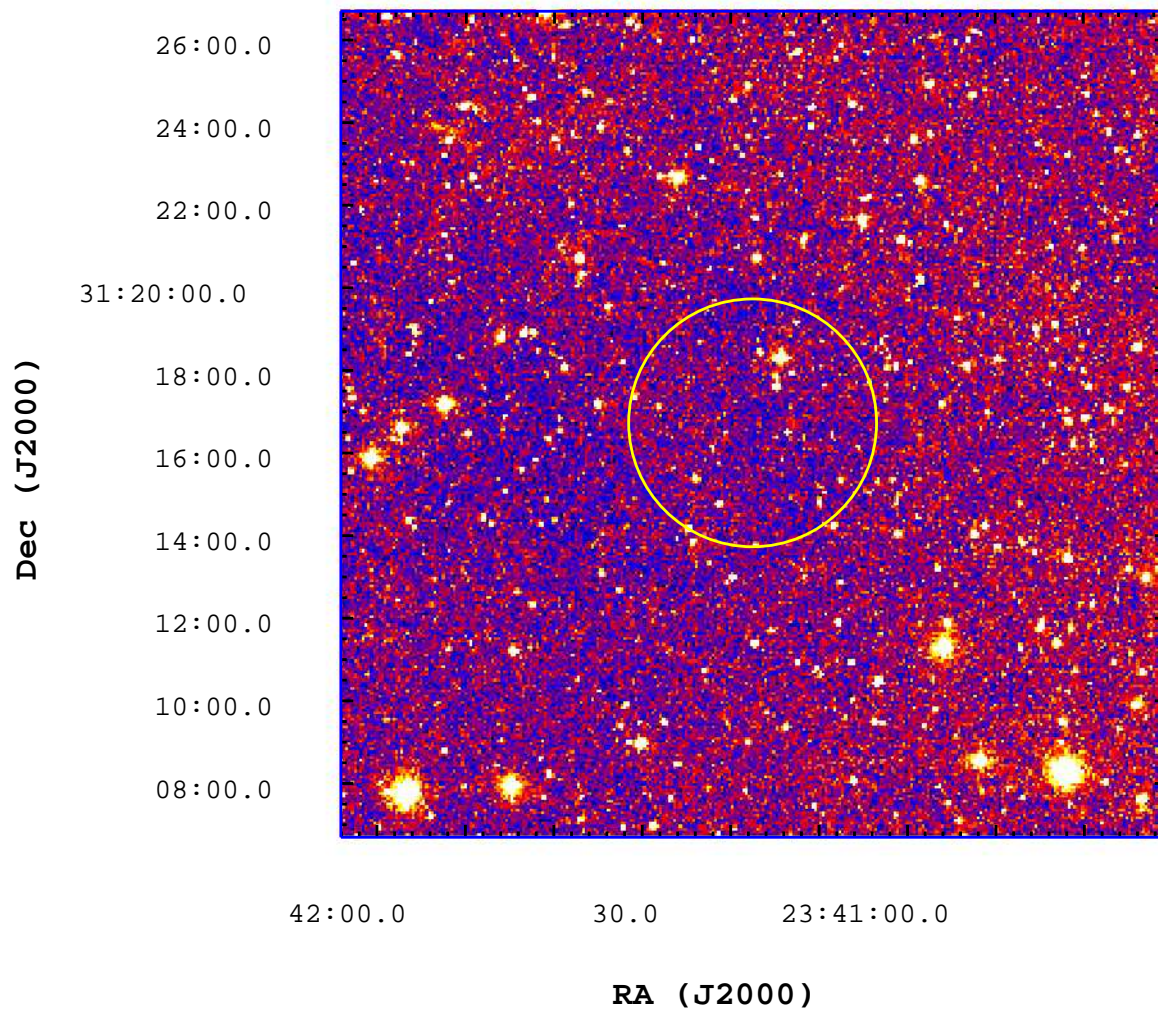

UVOT Finding Chart

OBSID 00579683000 / DATE-OBS 2013-11-28T15:20:53.2

1800

2000

2200

2400

2600

2800

3000

3200

3400

3600