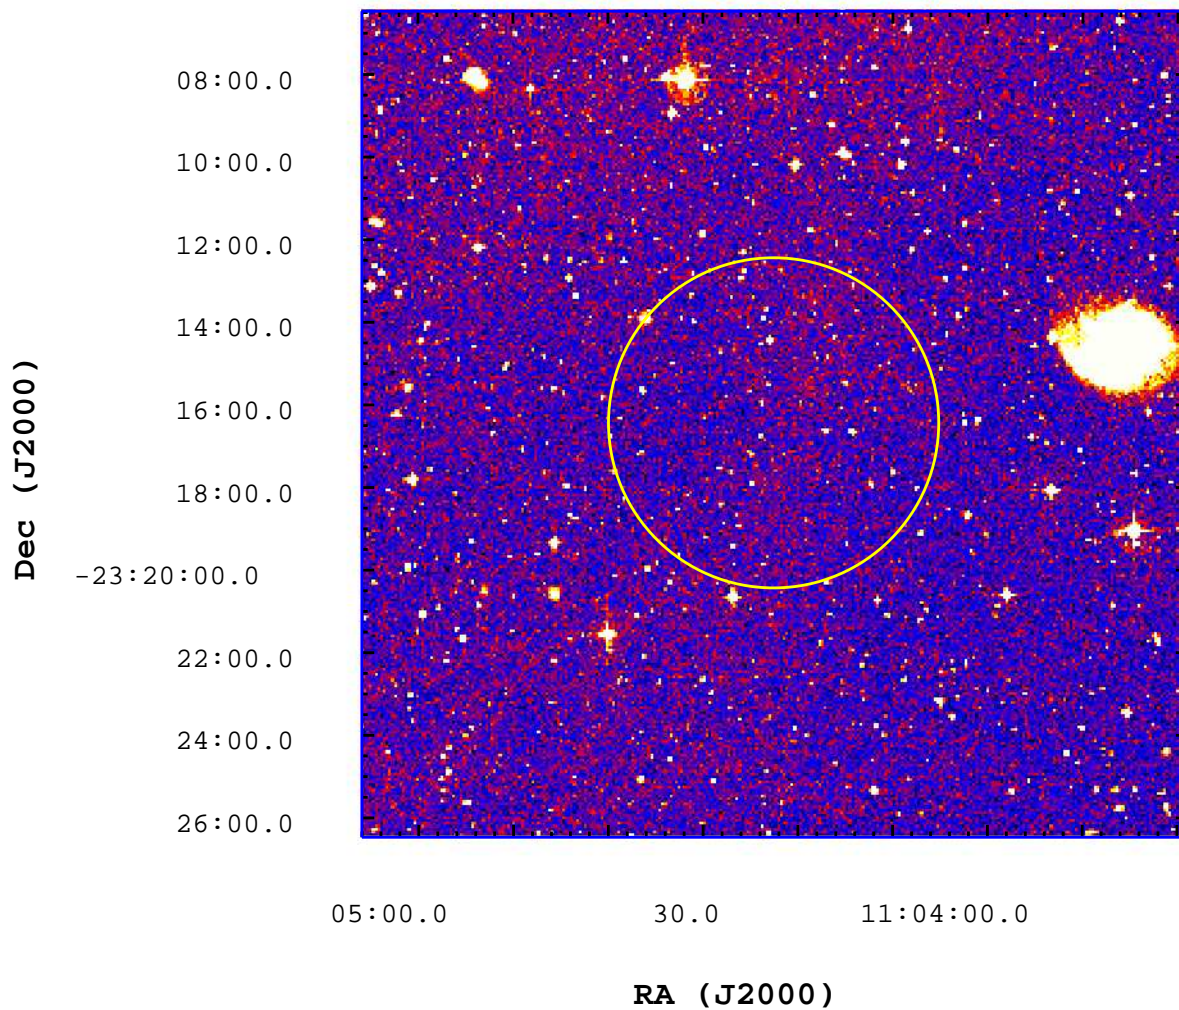

UVOT Finding Chart

OBSID 00578553000 / DATE-OBS 2013-11-24T07:53:07.1

4000

4500

5000

5500

6000

6500