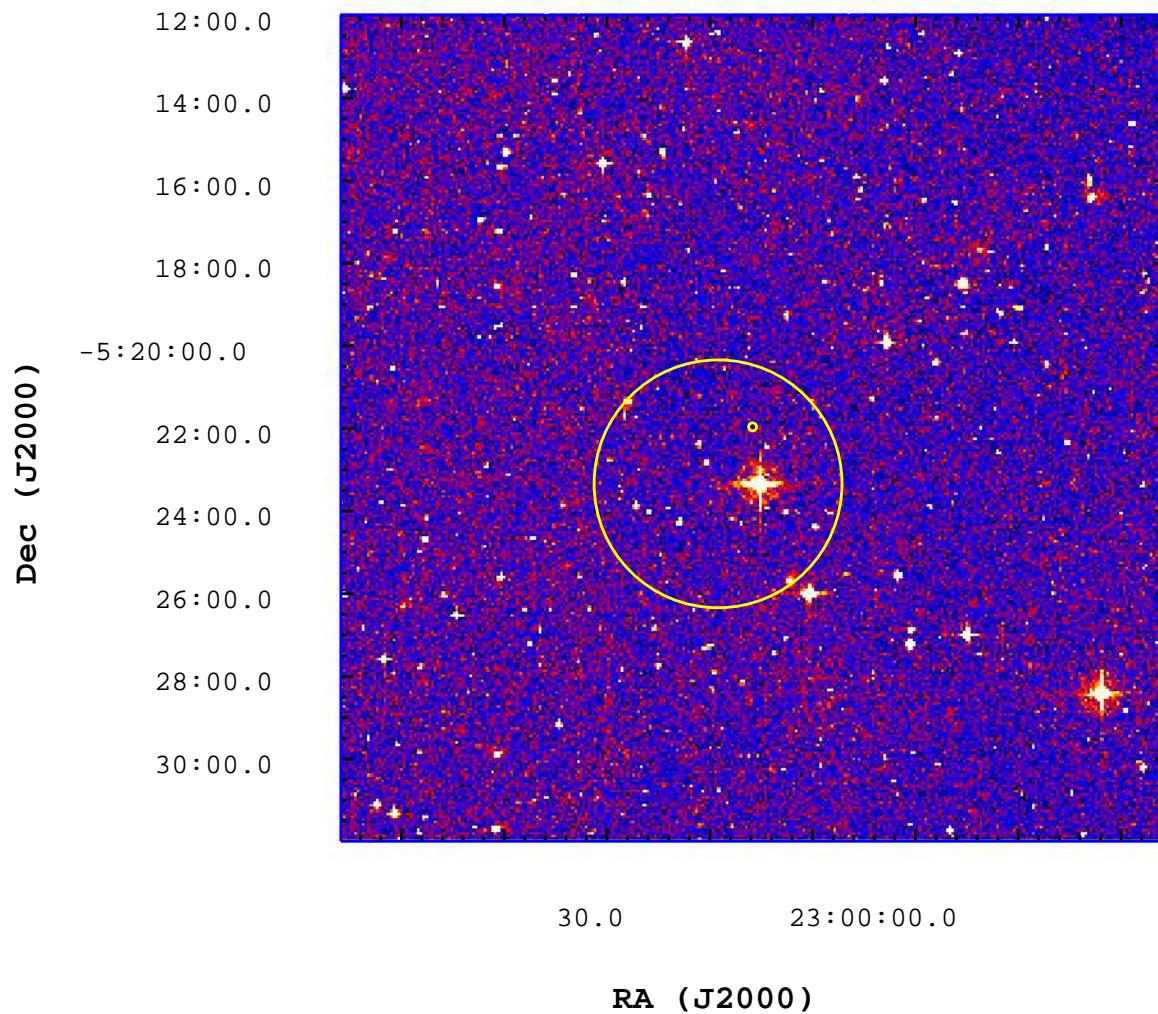

UVOT Finding Chart

OBSID 00576238000 / DATE-OBS 2013-10-30T21:01:31.8

6000

6500

7000

7500