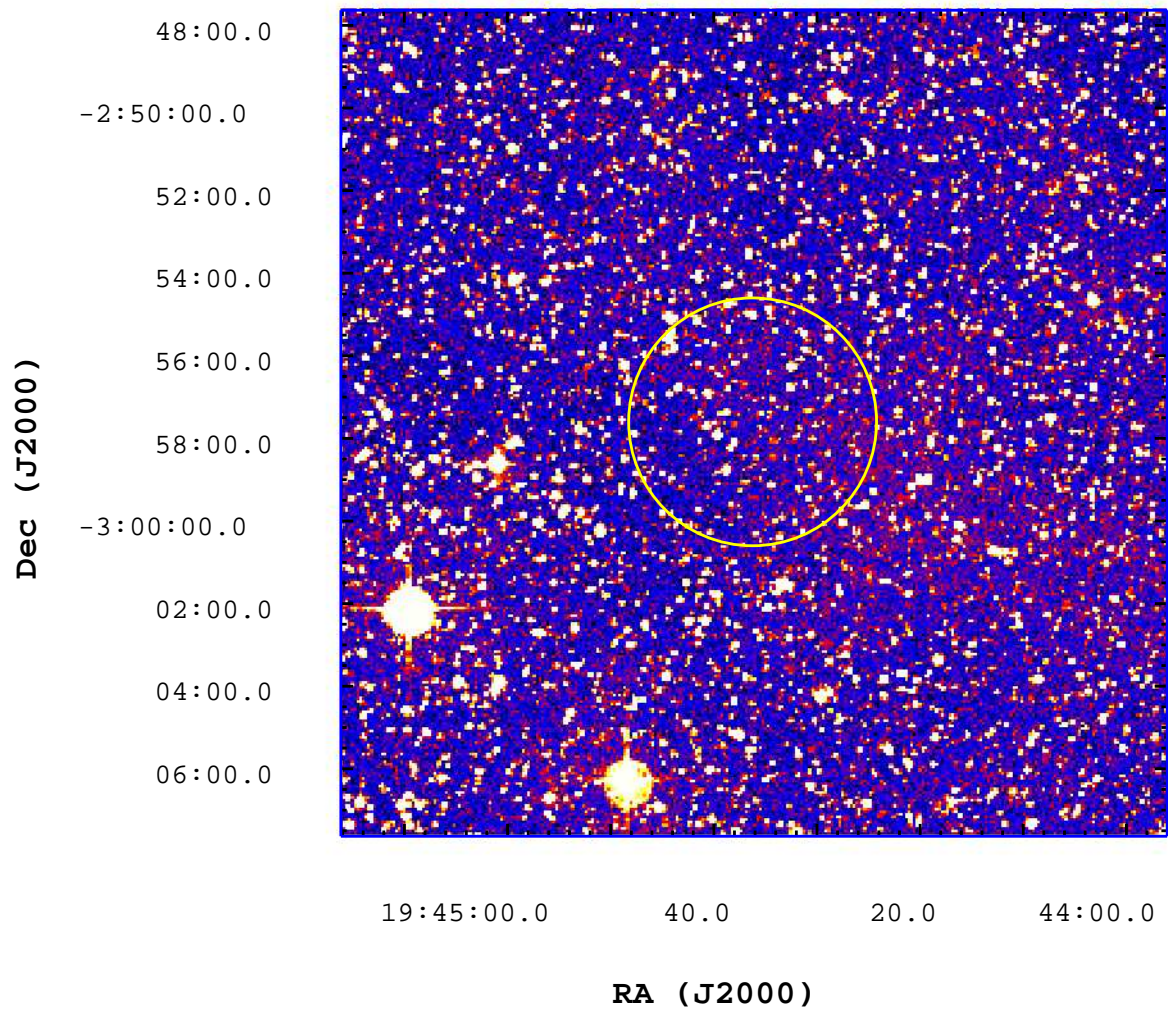

UVOT Finding Chart

OBSID 00573190000 / DATE-OBS 2013-10-04T21:55:39.7

5000

5500

6000

6500

7000

7500