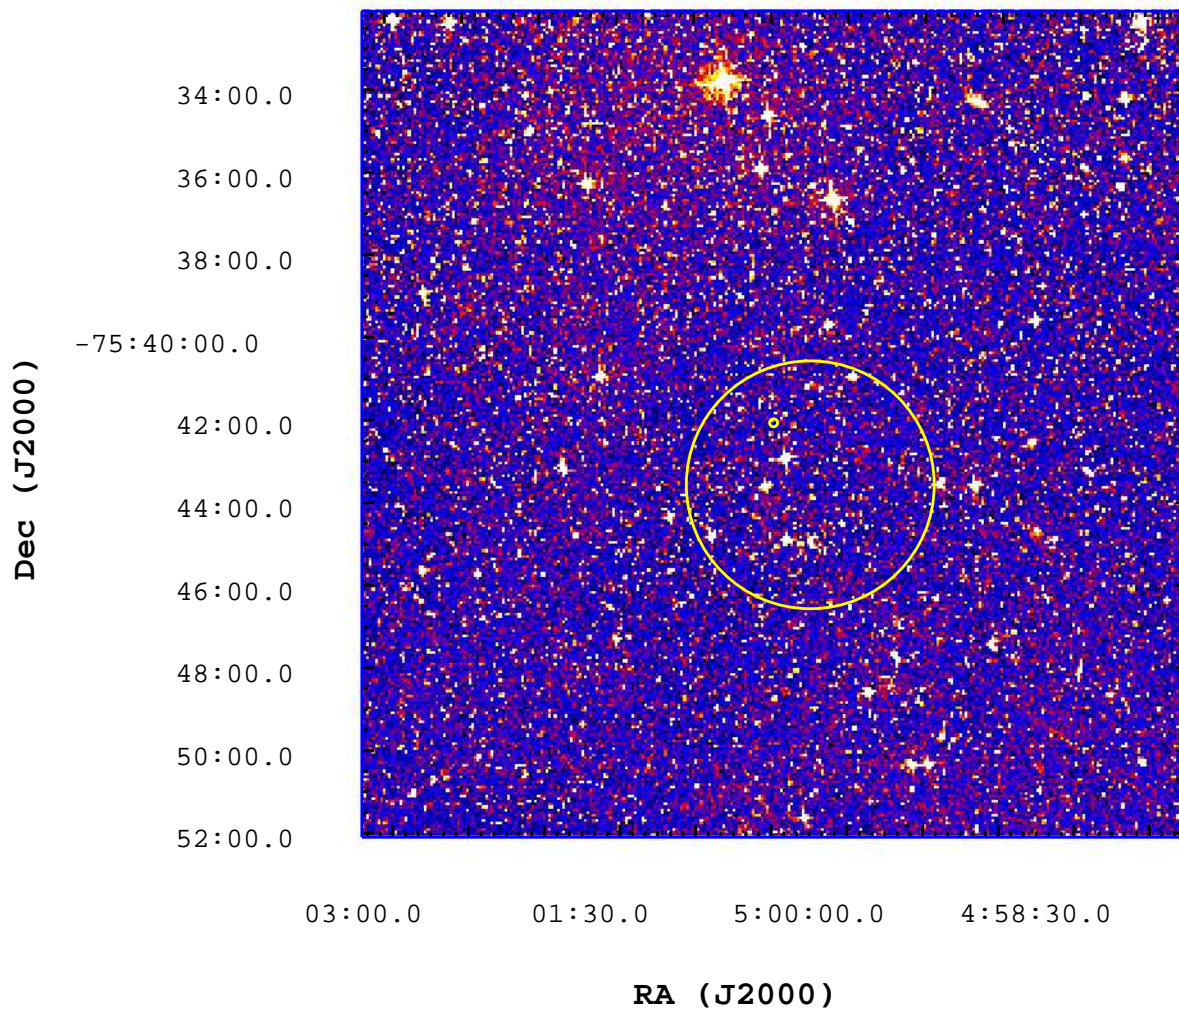

UVOT Finding Chart

OBSID 00572742000 / DATE-OBS 2013-10-02T10:59:14.5

3500

4000

4500

5000

5500