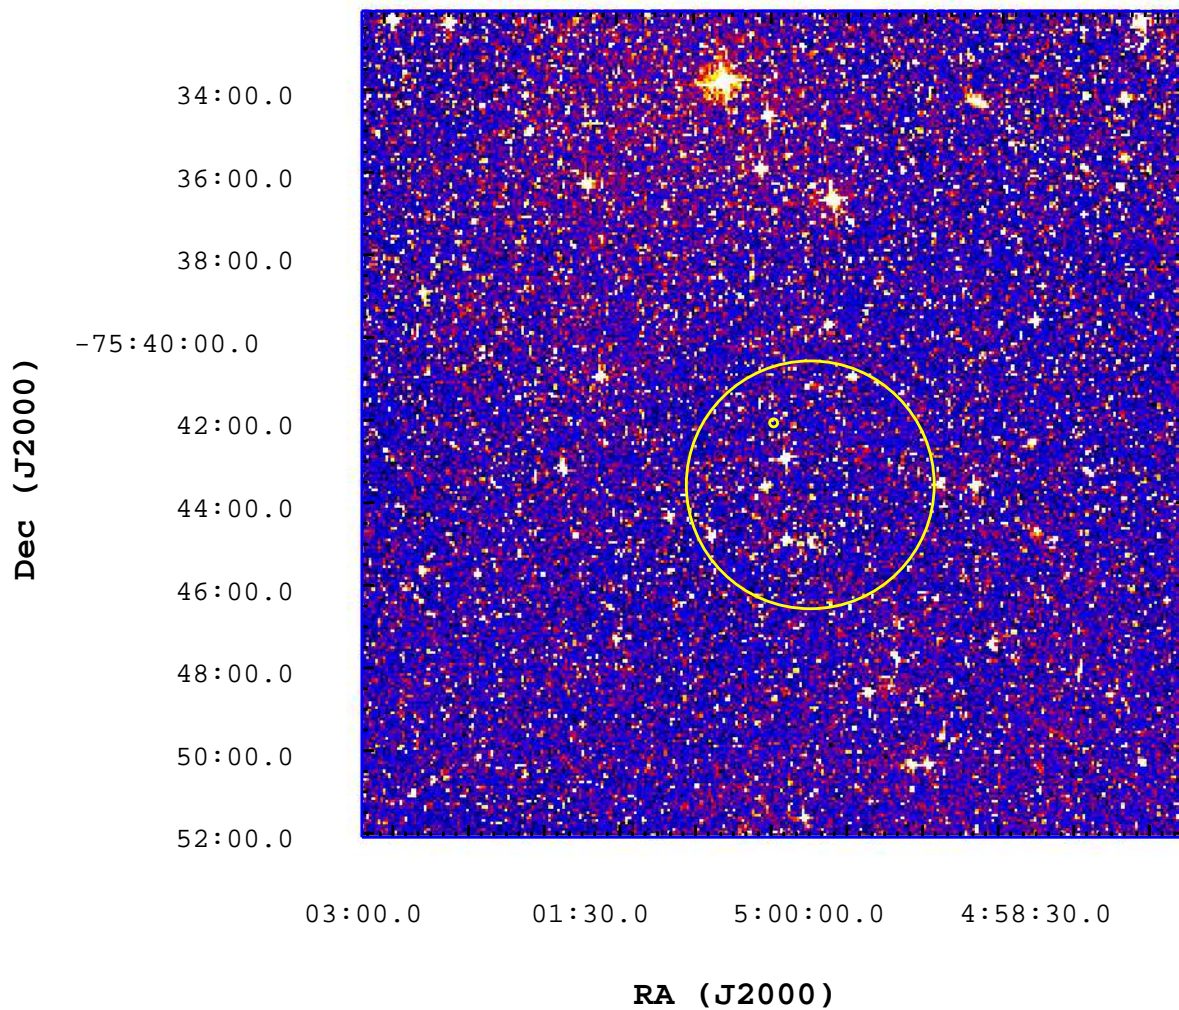

# UVOT Finding Chart

OBSID 00572742000 / DATE-OBS 2013-10-02T10:55:41.7

3500

4000

4500

5000

5500