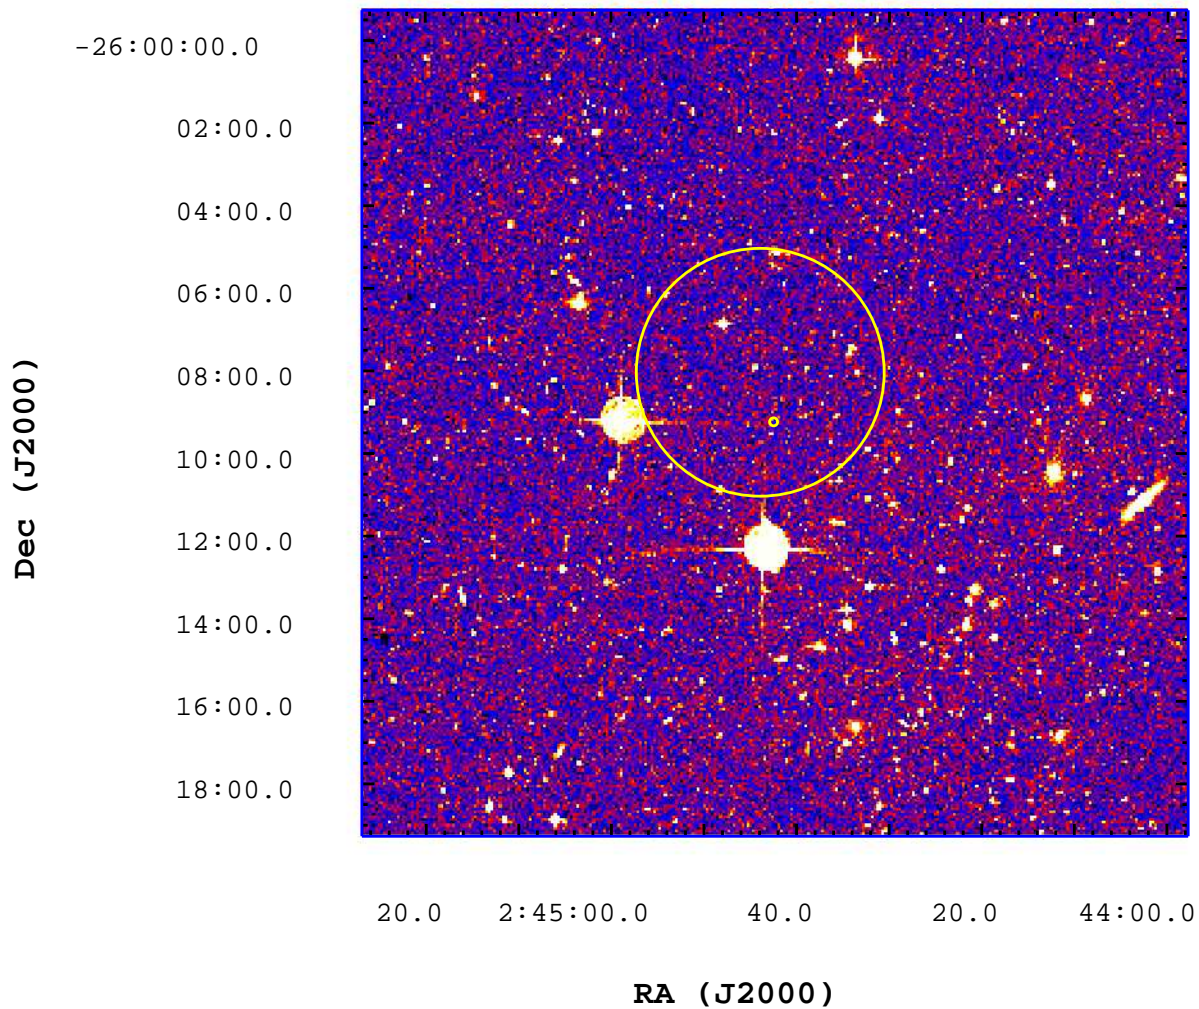

UVOT Finding Chart

OBSID 00571830000 / DATE-OBS 2013-09-25T04:26:05.7

3400

3600

3800

4000

4200

4400

4600

4800

5000

5200

5400