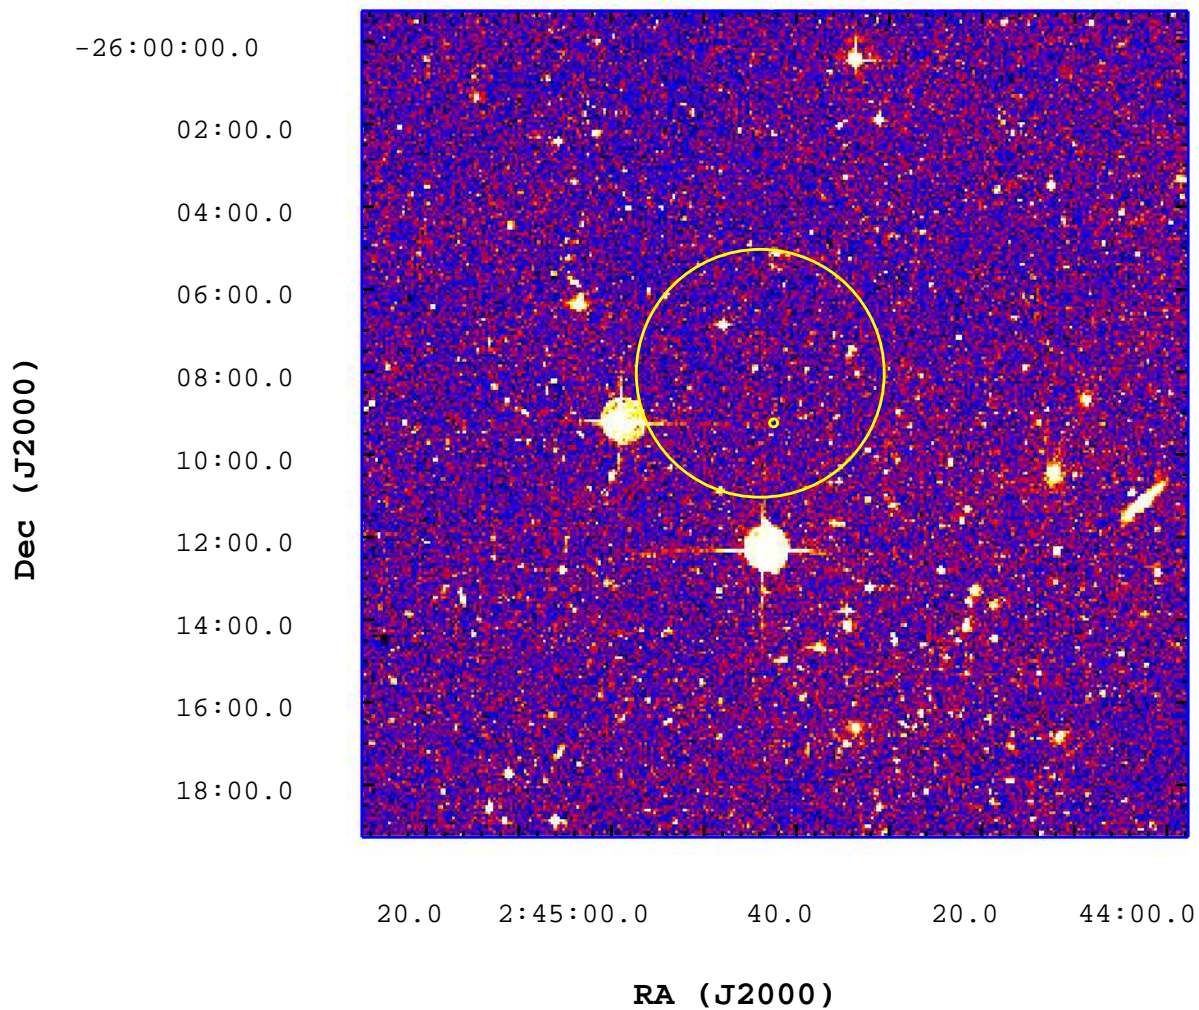

UVOT Finding Chart

OBSID 00571830000 / DATE-OBS 2013-09-25T04:16:50.8

3400

3600

3800

4000

4200

4400

4600

4800

5000

5200

5400