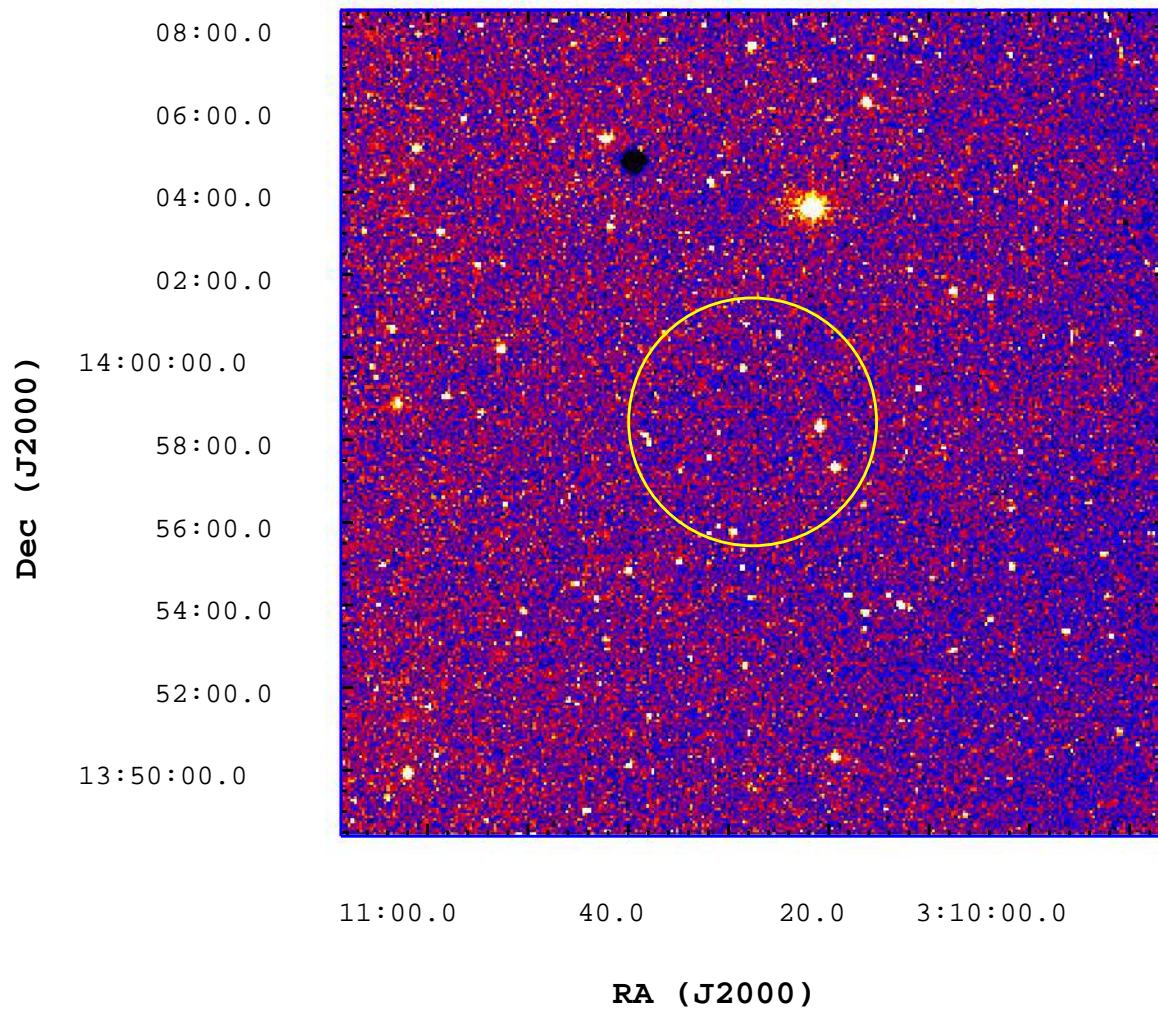

UVOT Finding Chart

OBSID 00570465000 / DATE-OBS 2013-09-12T08:49:33.5

2500

3000

3500

4000

4500

5000