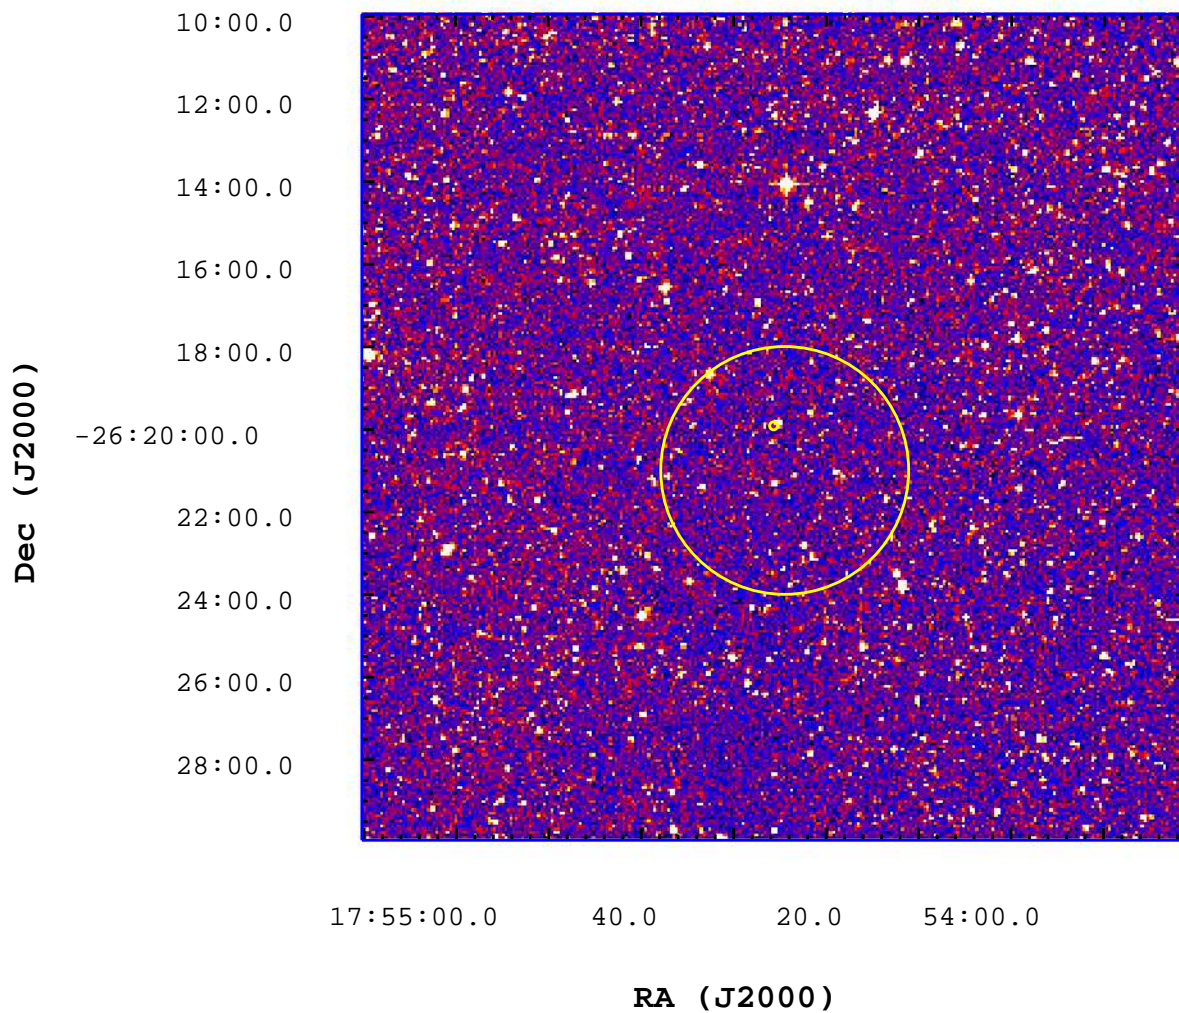

UVOT Finding Chart

OBSID 00570402000 / DATE-OBS 2013-09-11T16:14:30.0

1400

1600

1800

2000

2200

2400