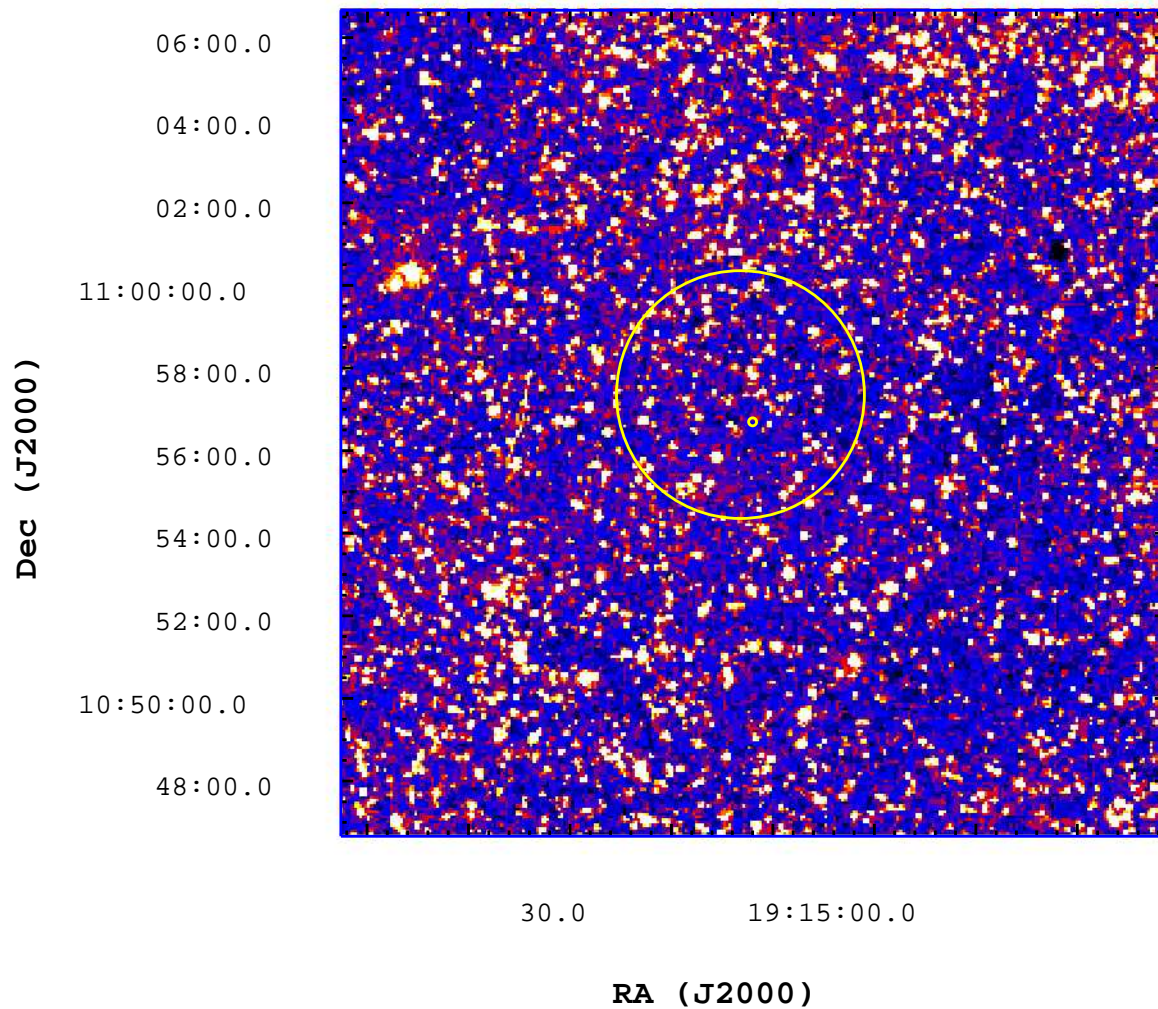

# UVOT Finding Chart

OBSID 00567383000 / DATE-OBS 2013-08-24T23:56:02.9

3600

3800

4000

4200

4400

4600