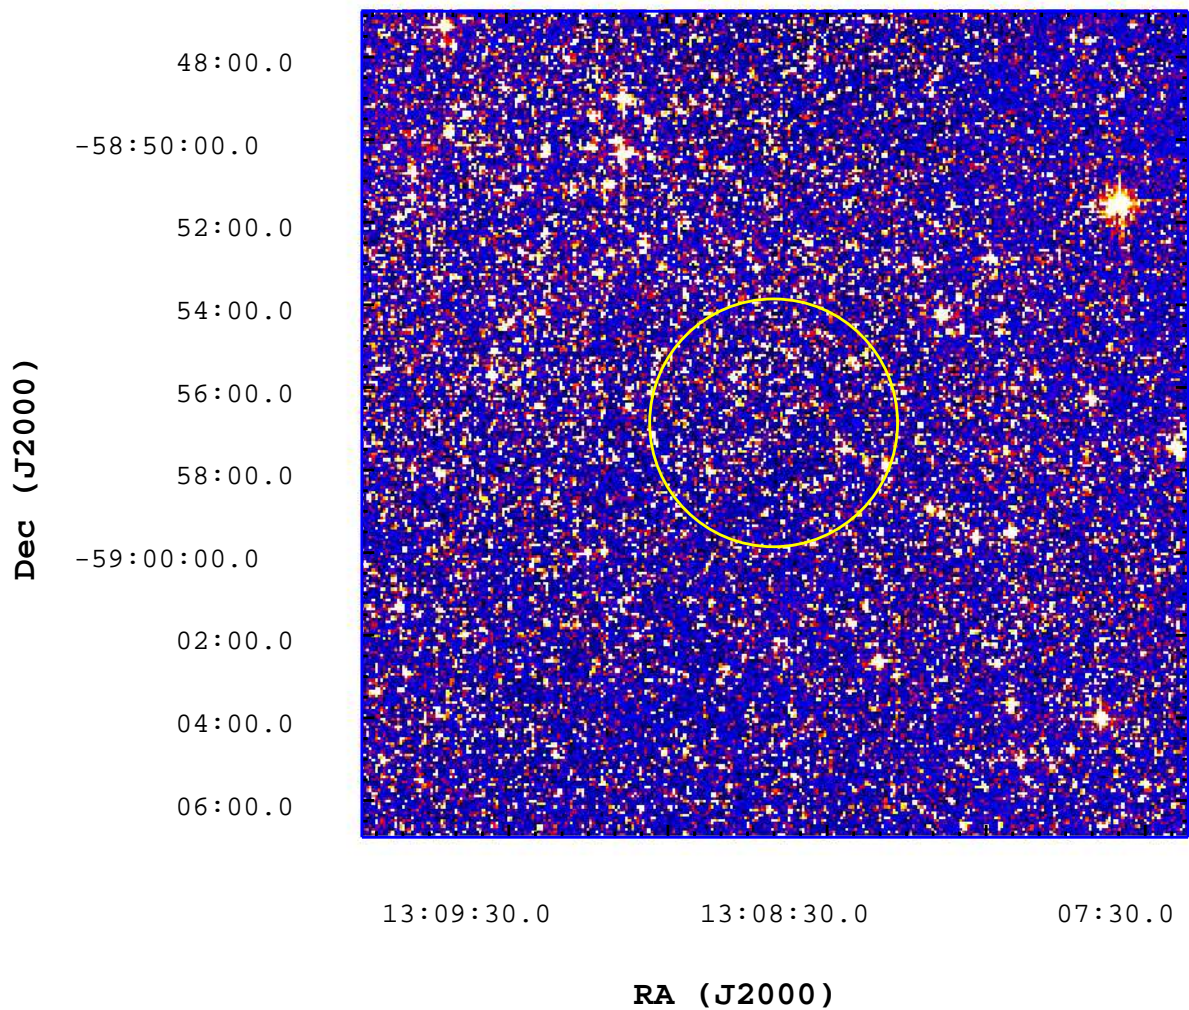

UVOT Finding Chart

OBSID 00566545000 / DATE-OBS 2013-08-16T01:48:37.8

3500

4000

4500

5000

5500

6000