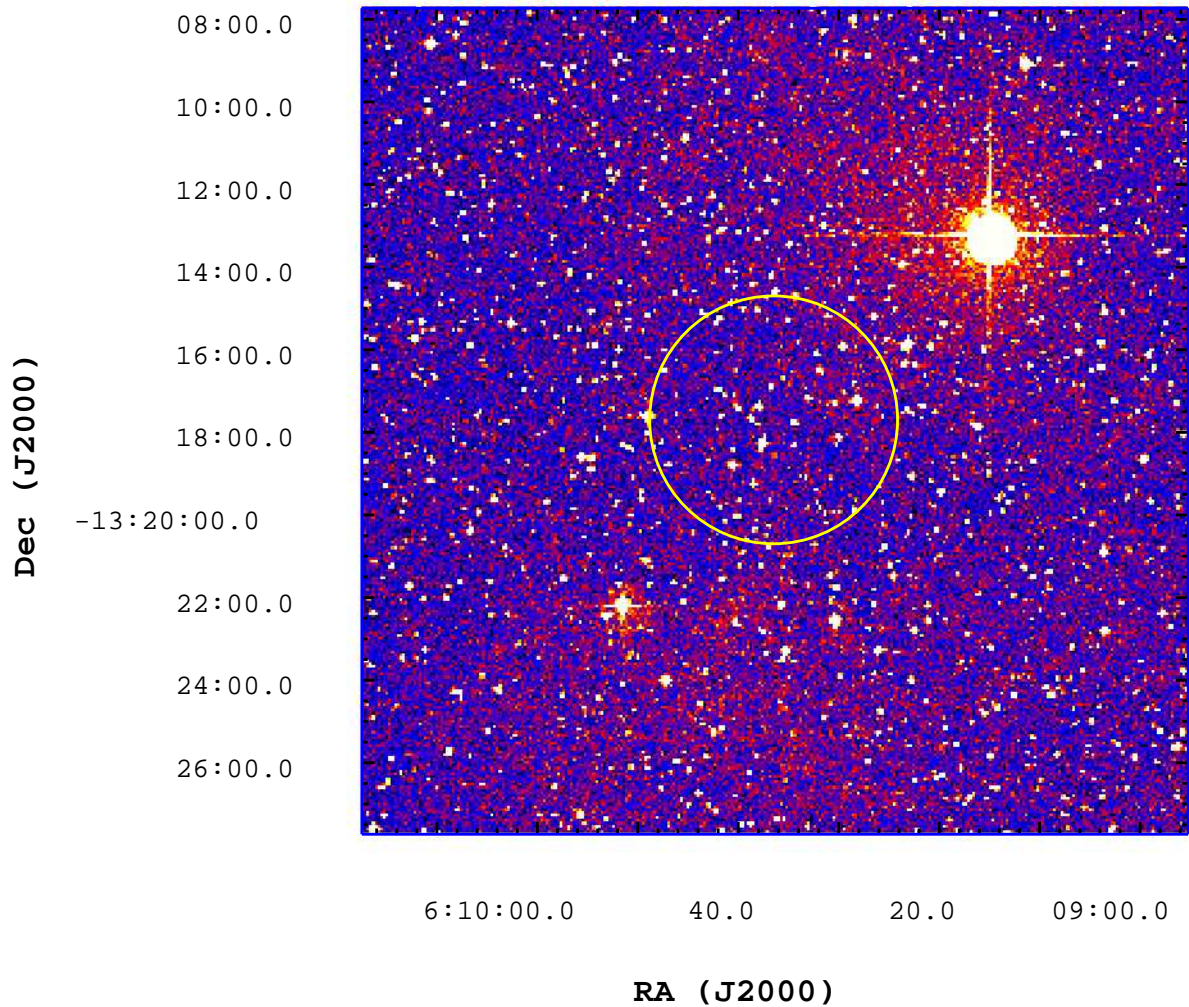

UVOT Finding Chart

OBSID 00566228000 / DATE-OBS 2013-08-12T22:37:34.1

5000

5500

6000

6500

7000