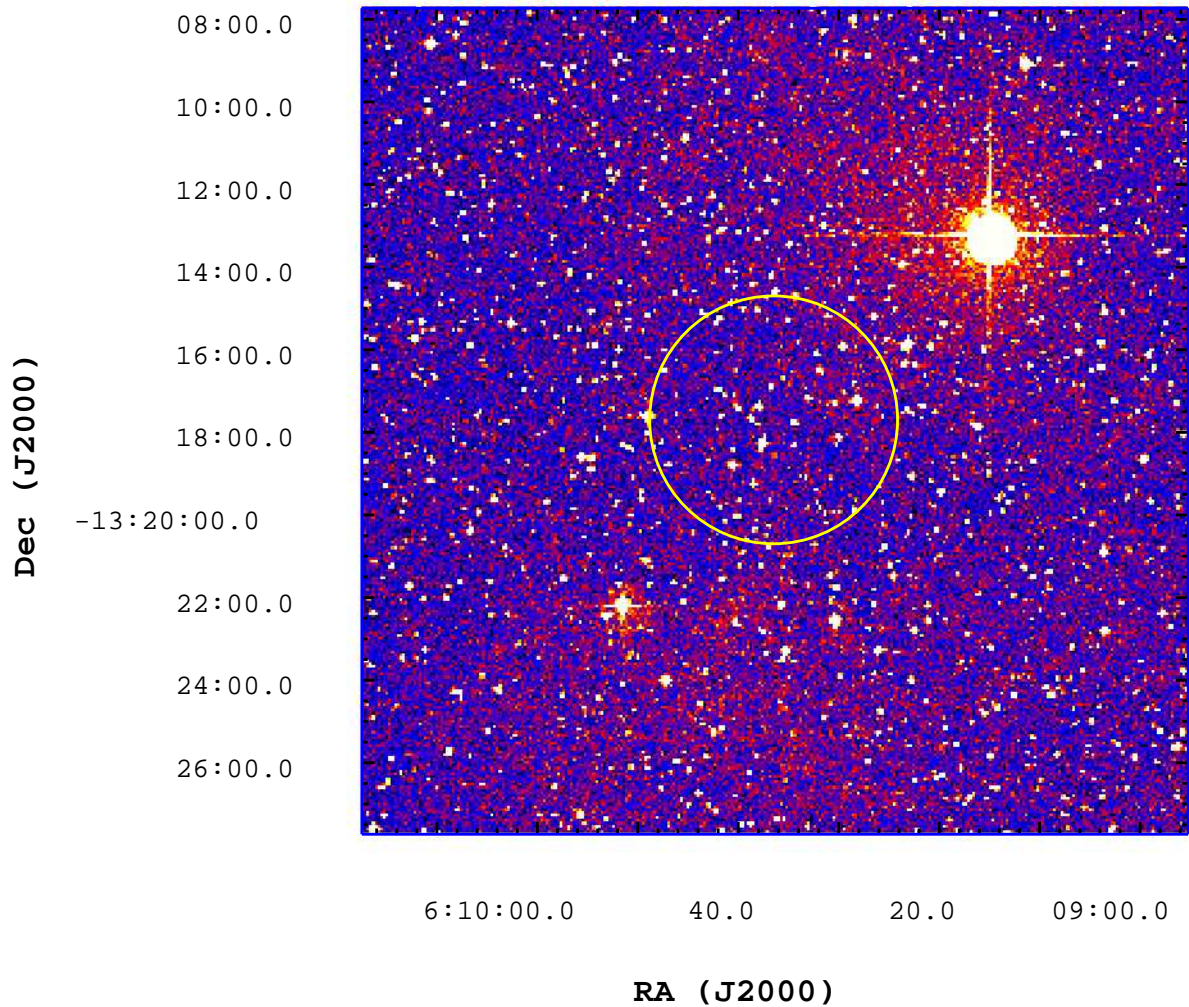

UVOT Finding Chart

OBSID 00566228000 / DATE-OBS 2013-08-12T22:25:22.4

5000

5500

6000

6500

7000