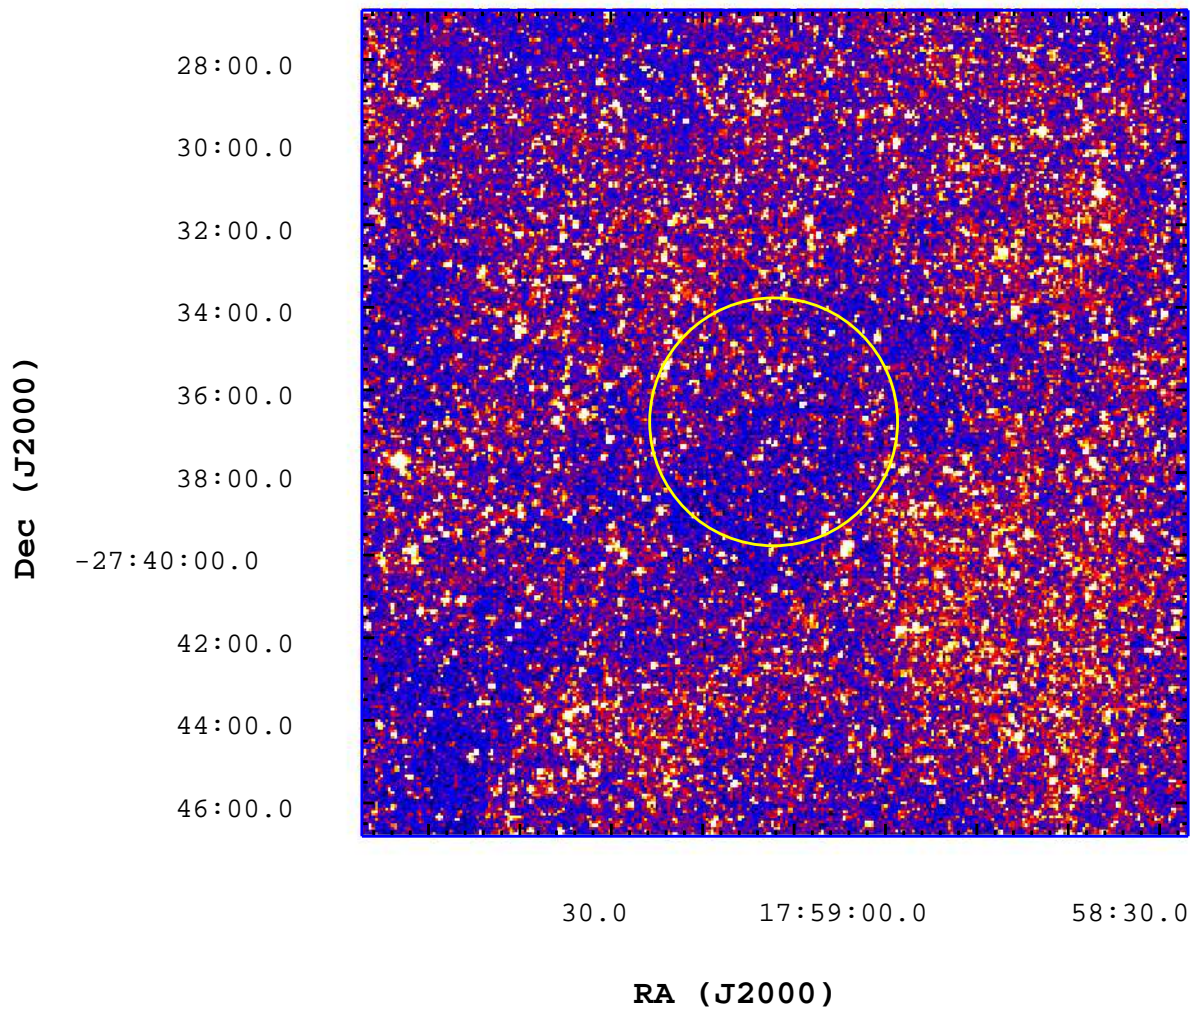

UVOT Finding Chart

OBSID 00565651000 / DATE-OBS 2013-08-07T11:25:26.5

5000

5500

6000

6500

7000

7500