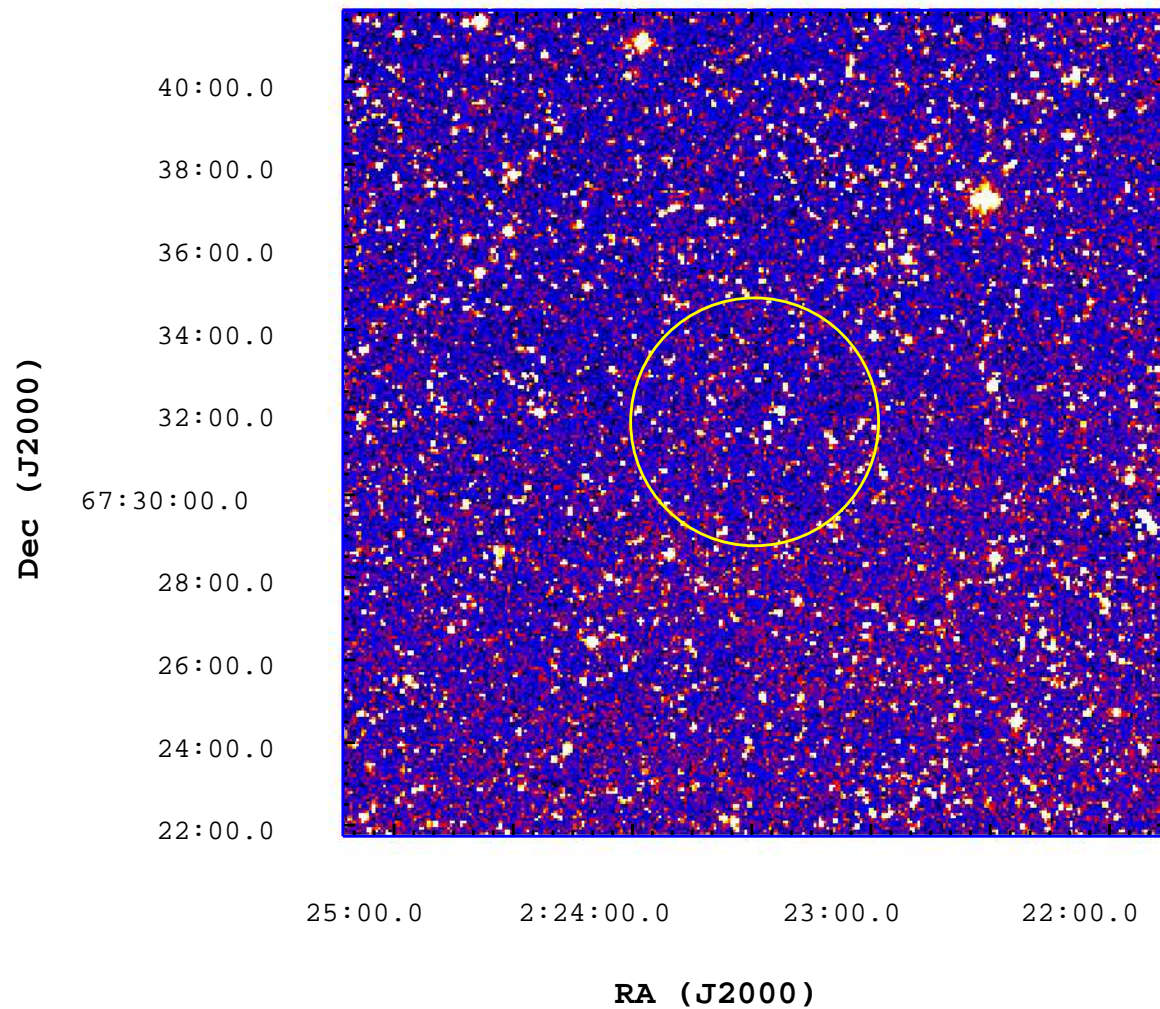

# UVOT Finding Chart

OBSID 00565562000 / DATE-OBS 2013-08-06T02:56:26.0

2200 2400 2600 2800 3000 3200 3400 3600 3800 4000 4200