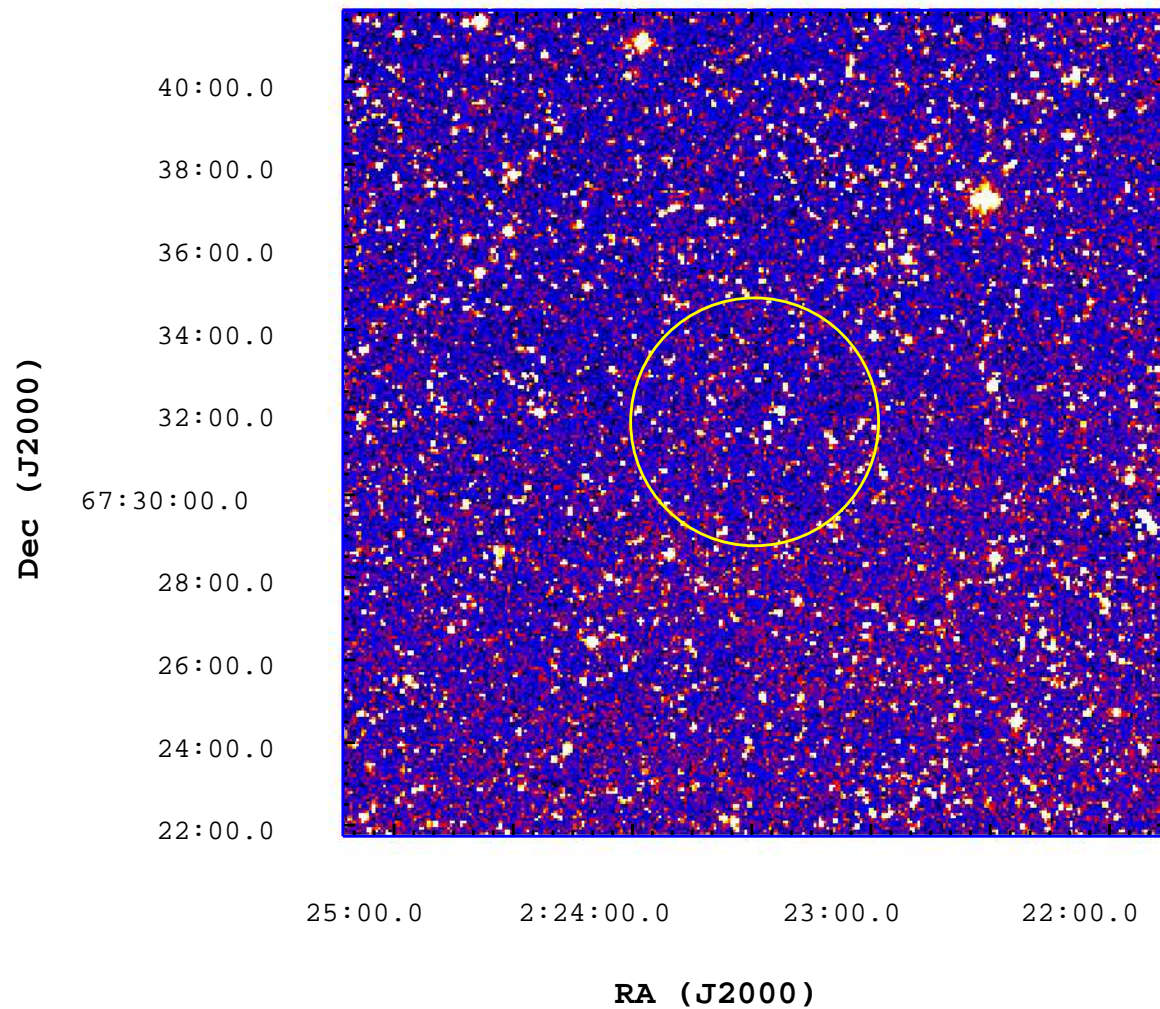

UVOT Finding Chart

OBSID 00565562000 / DATE-OBS 2013-08-06T02:52:53.6

2200 2400 2600 2800 3000 3200 3400 3600 3800 4000 4200