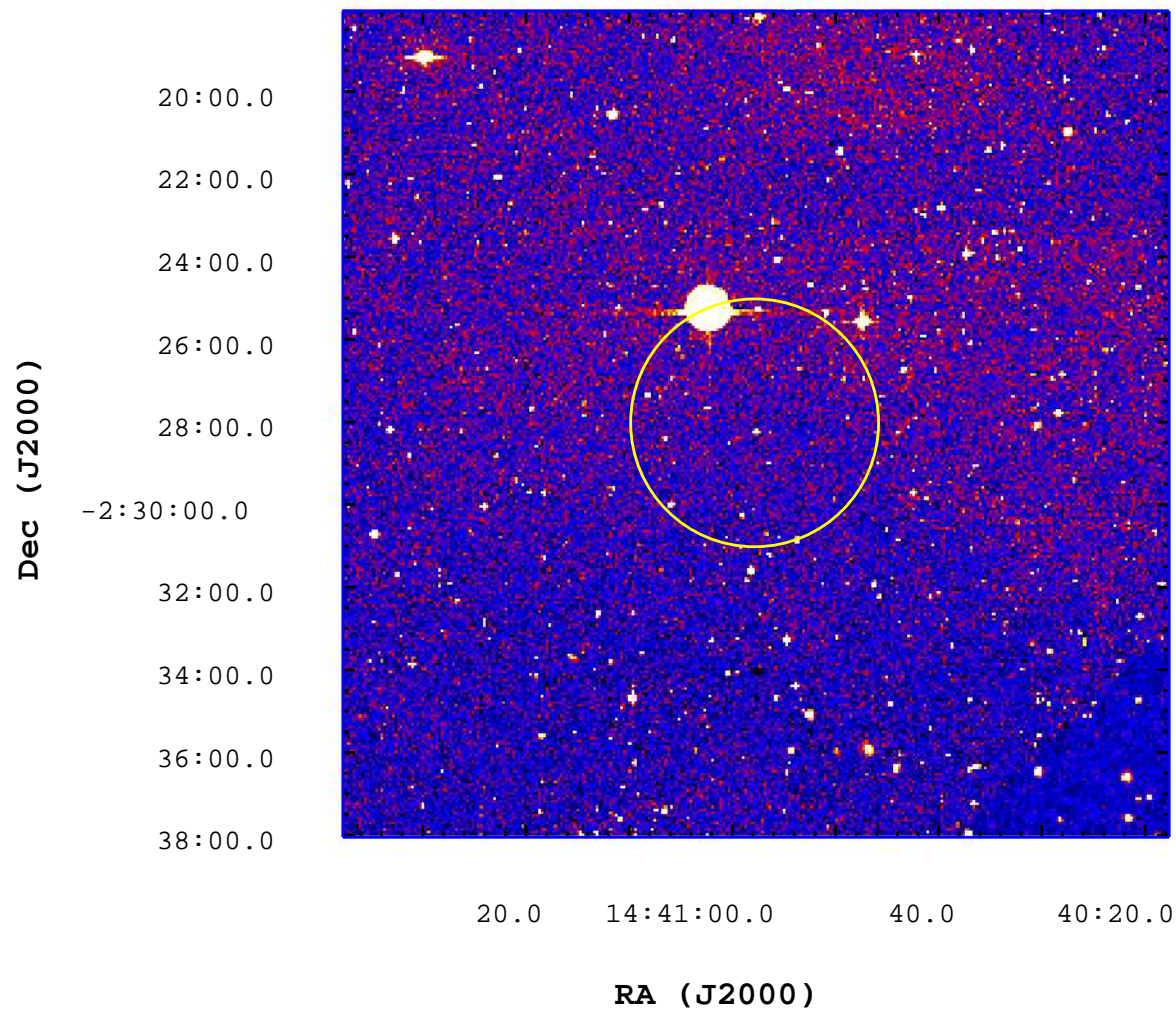

# UVOT Finding Chart

OBSID 00565263000 / DATE-OBS 2013-08-03T10:08:08.5

5500

6000

6500

7000

7500