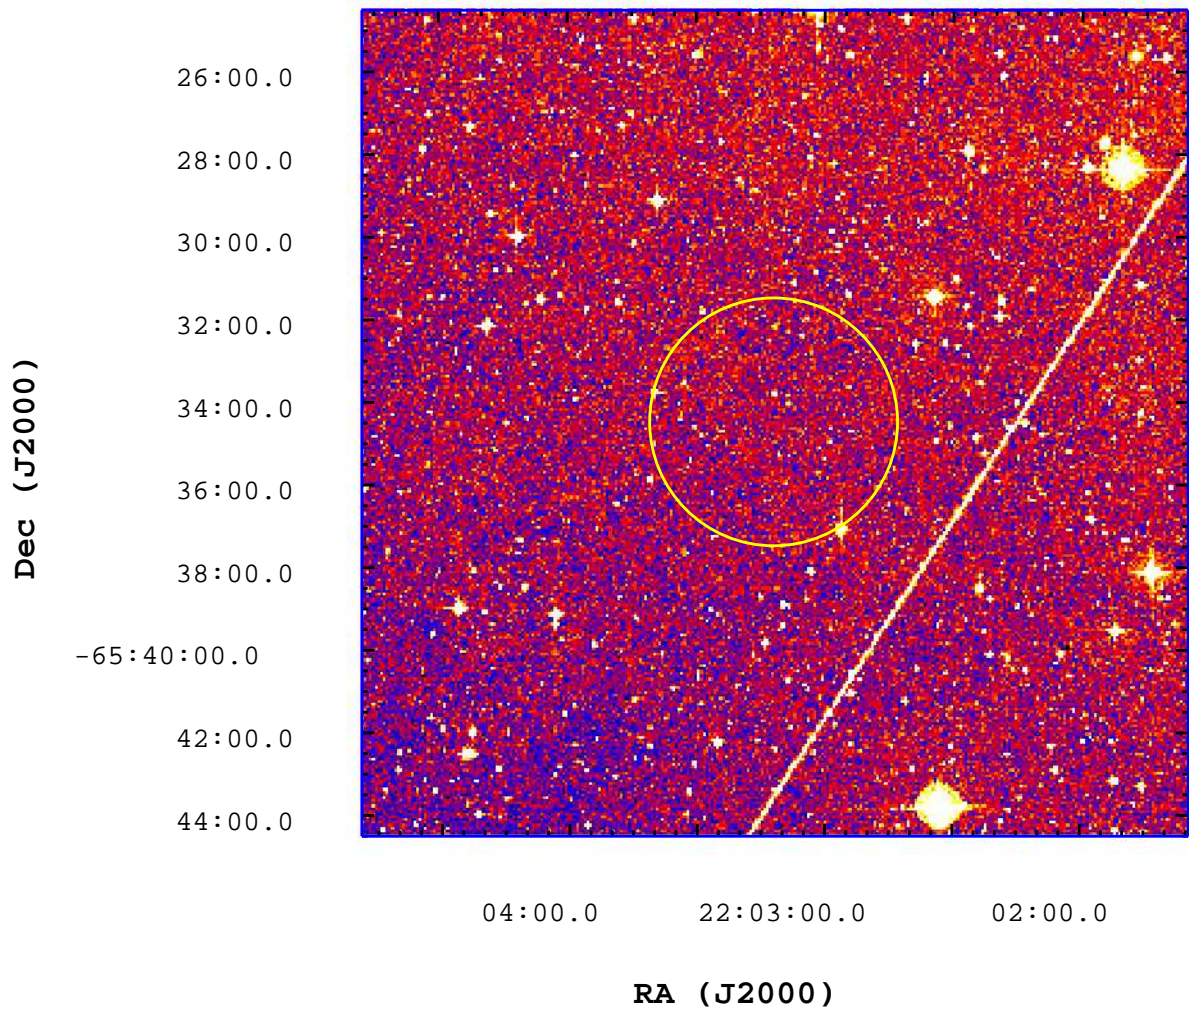

UVOT Finding Chart

OBSID 00564342000 / DATE-OBS 2013-07-27T17:43:45.0

4000 4200 4400 4600 4800 5000 5200 5400 5600 5800 6000