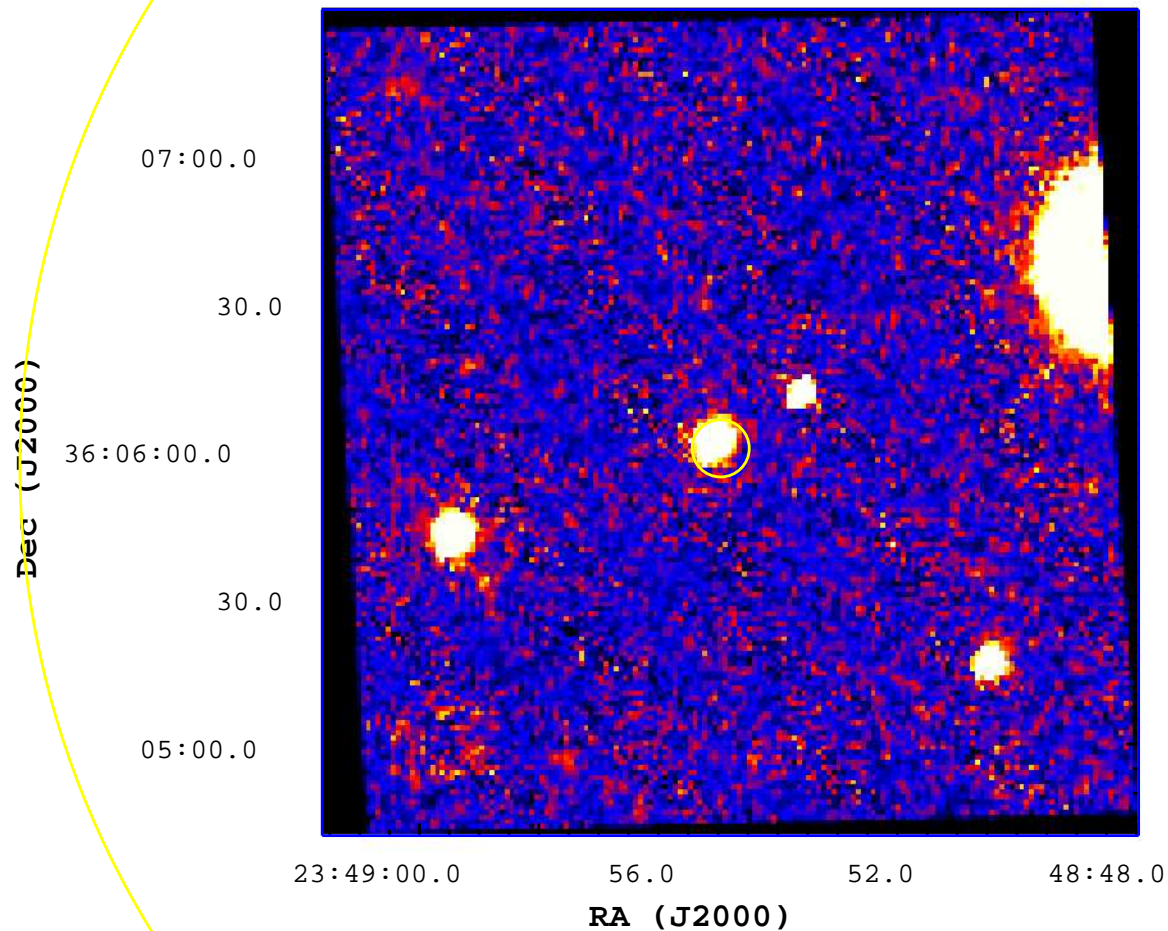

# UVOT Finding Chart

OBSID 00559482000 / DATE-OBS 2013-07-01T04:20:25.0

1

2

3

4

5

6