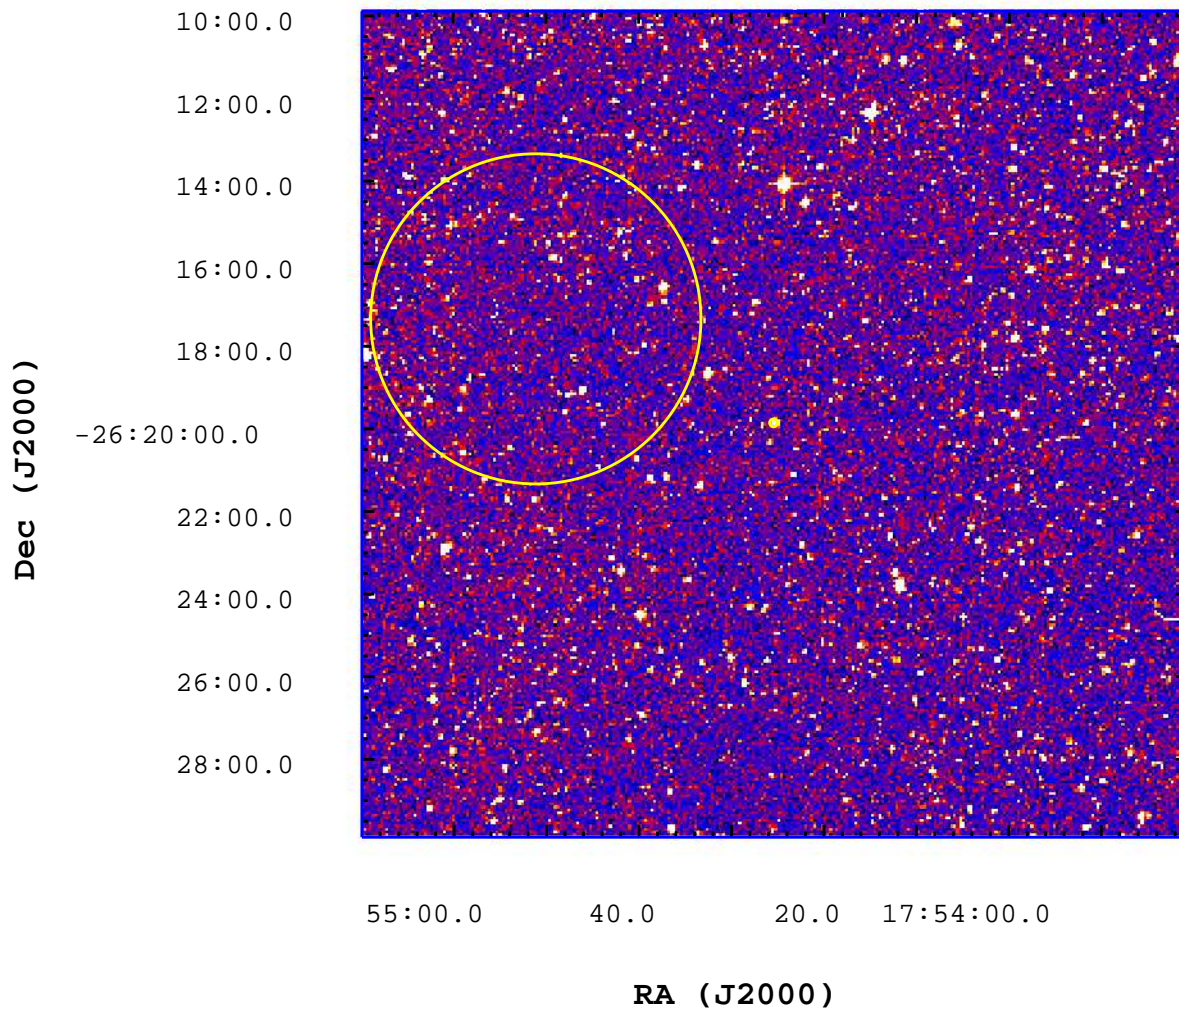

# UVOT Finding Chart

OBSID 00559221000 / DATE-OBS 2013-06-28T07:28:49.4

1400 1600 1800 2000 2200 2400 2600 2800