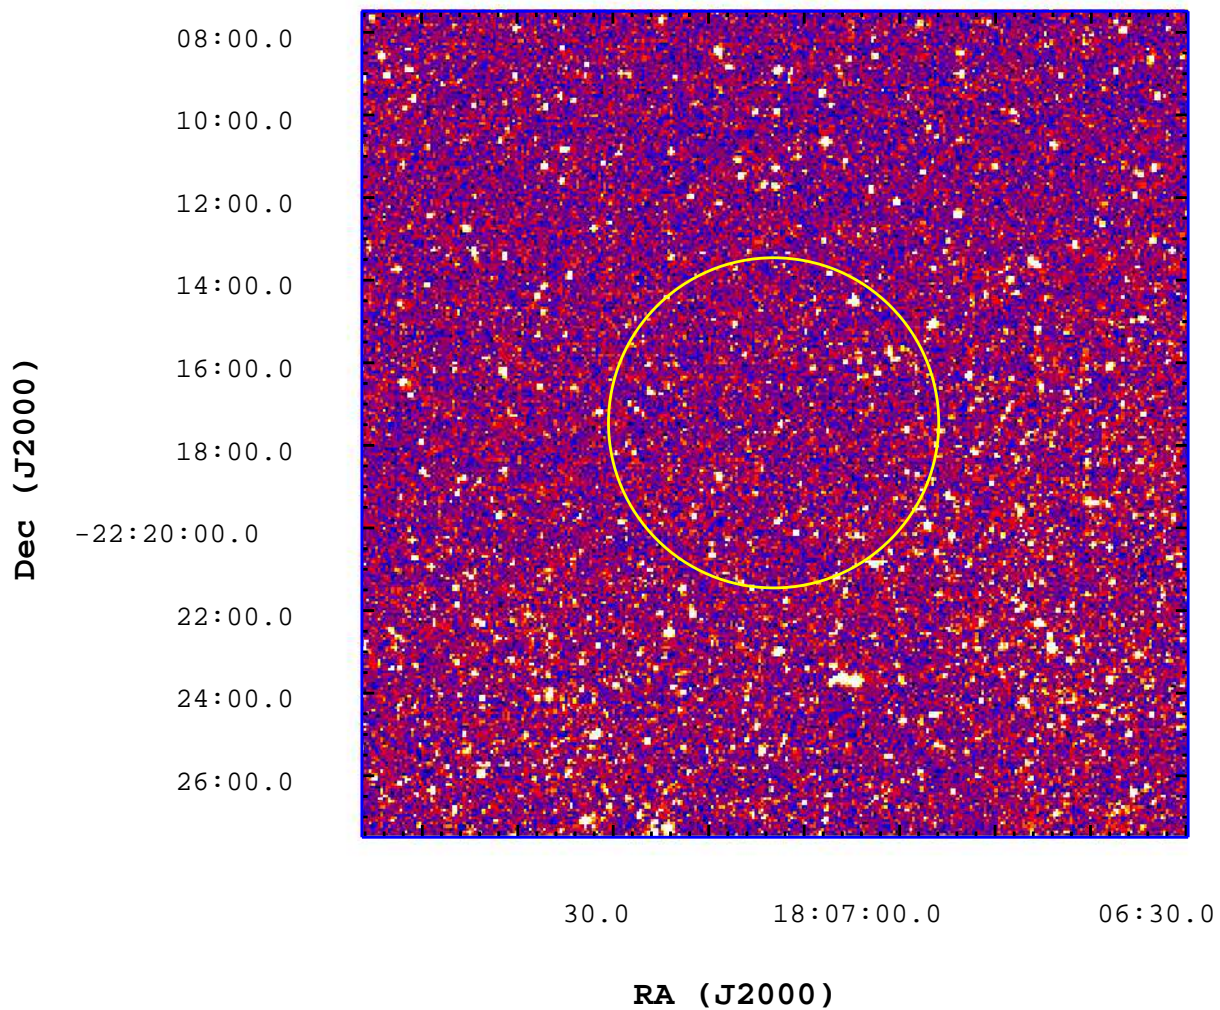

UVOT Finding Chart

OBSID 00558631000 / DATE-OBS 2013-06-20T02:36:35.5

1200

1400

1600

1800

2000

2200

2400

2600