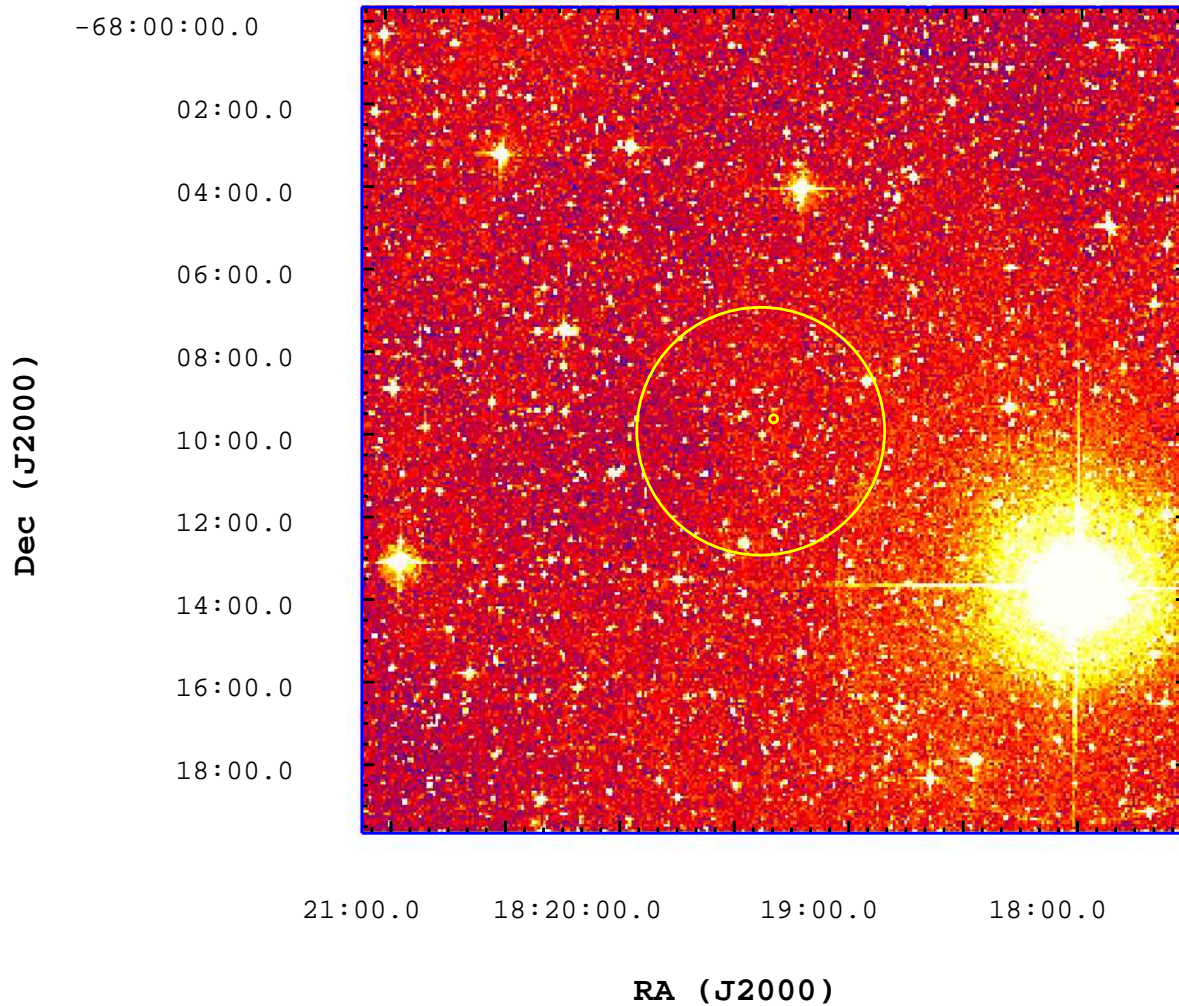

UVOT Finding Chart

OBSID 00558271000 / DATE-OBS 2013-06-15T09:59:20.1

3000

3500

4000

4500

5000

5500