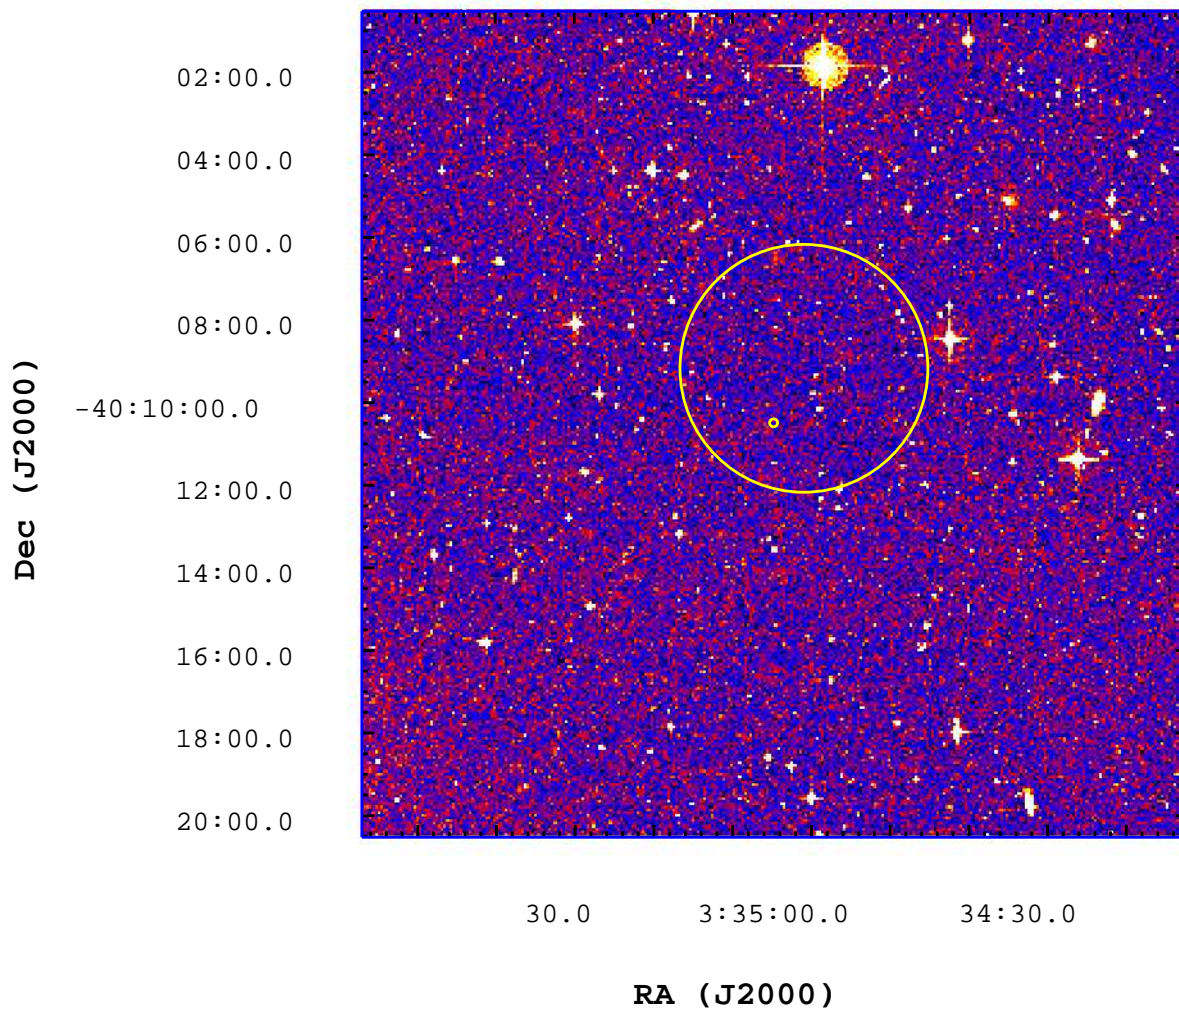

# UVOT Finding Chart

OBSID 00557828000 / DATE-OBS 2013-06-09T21:40:15.9

4000

4500

5000

5500

6000