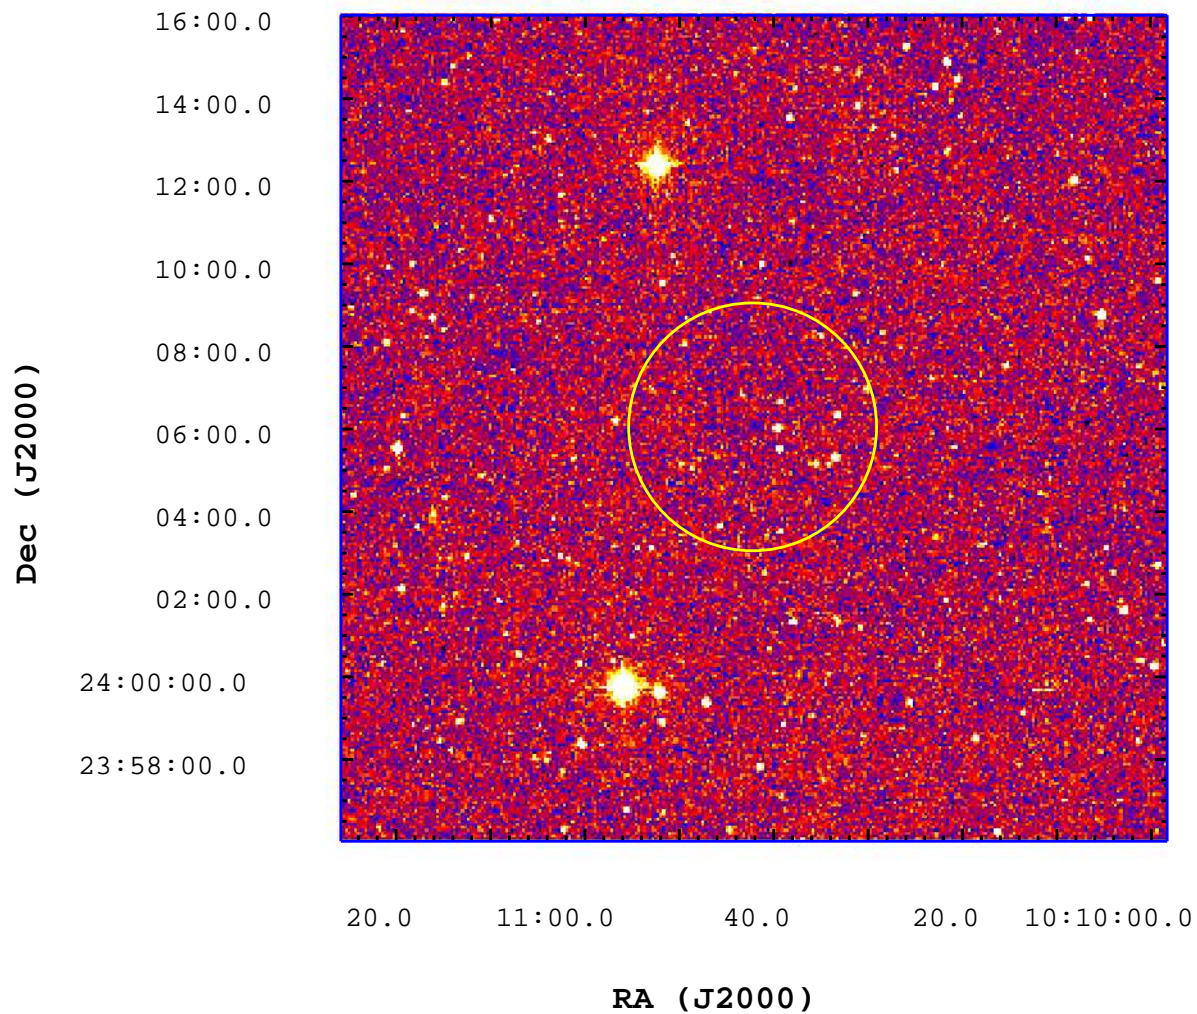

# UVOT Finding Chart

OBSID 00557782000 / DATE-OBS 2013-06-09T03:06:29.3

3000

3500

4000

4500

5000