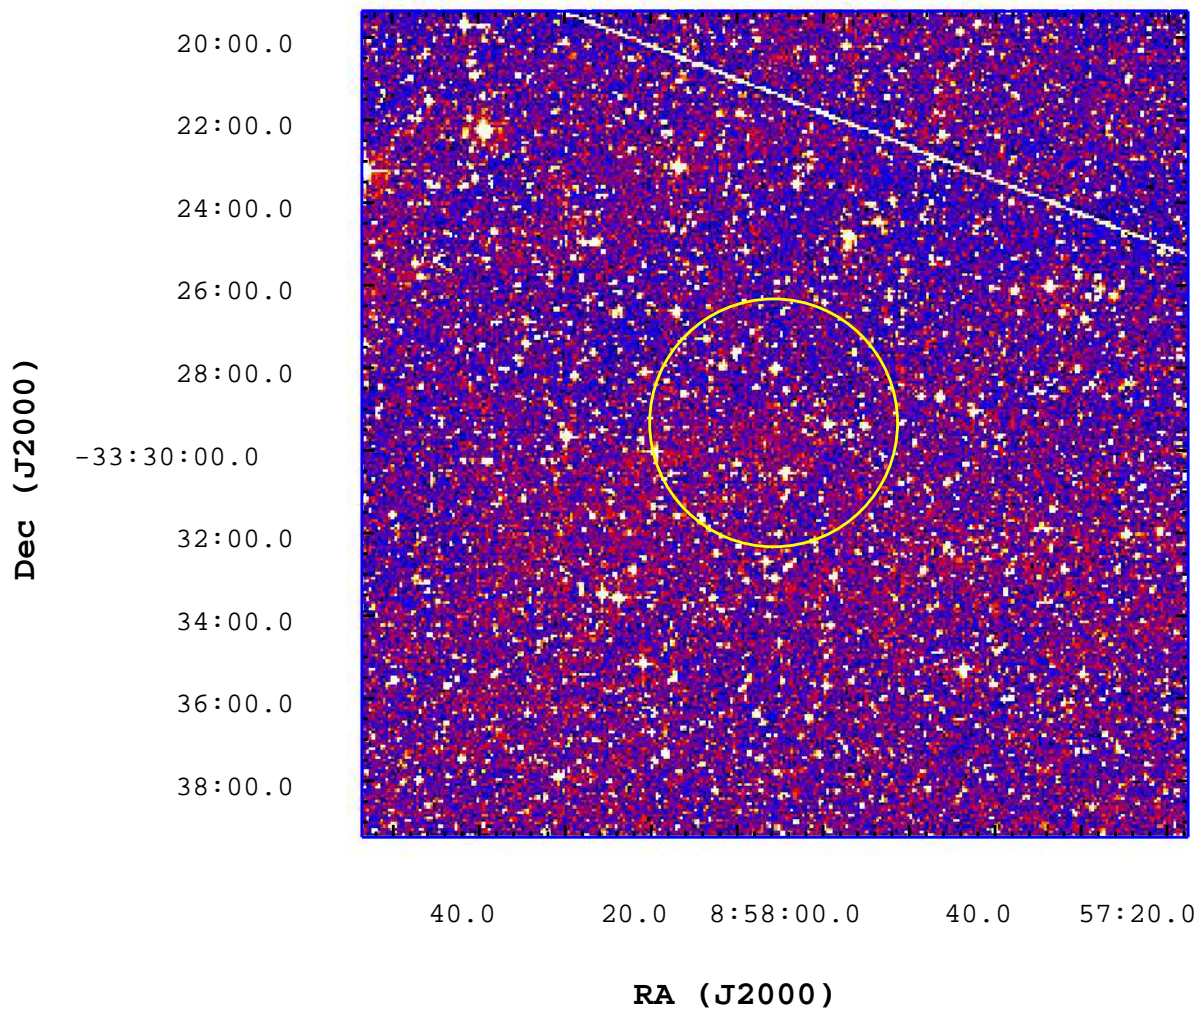

# UVOT Finding Chart

OBSID 00557508000 / DATE-OBS 2013-06-05T23:43:28.4

3000

3500

4000

4500

5000