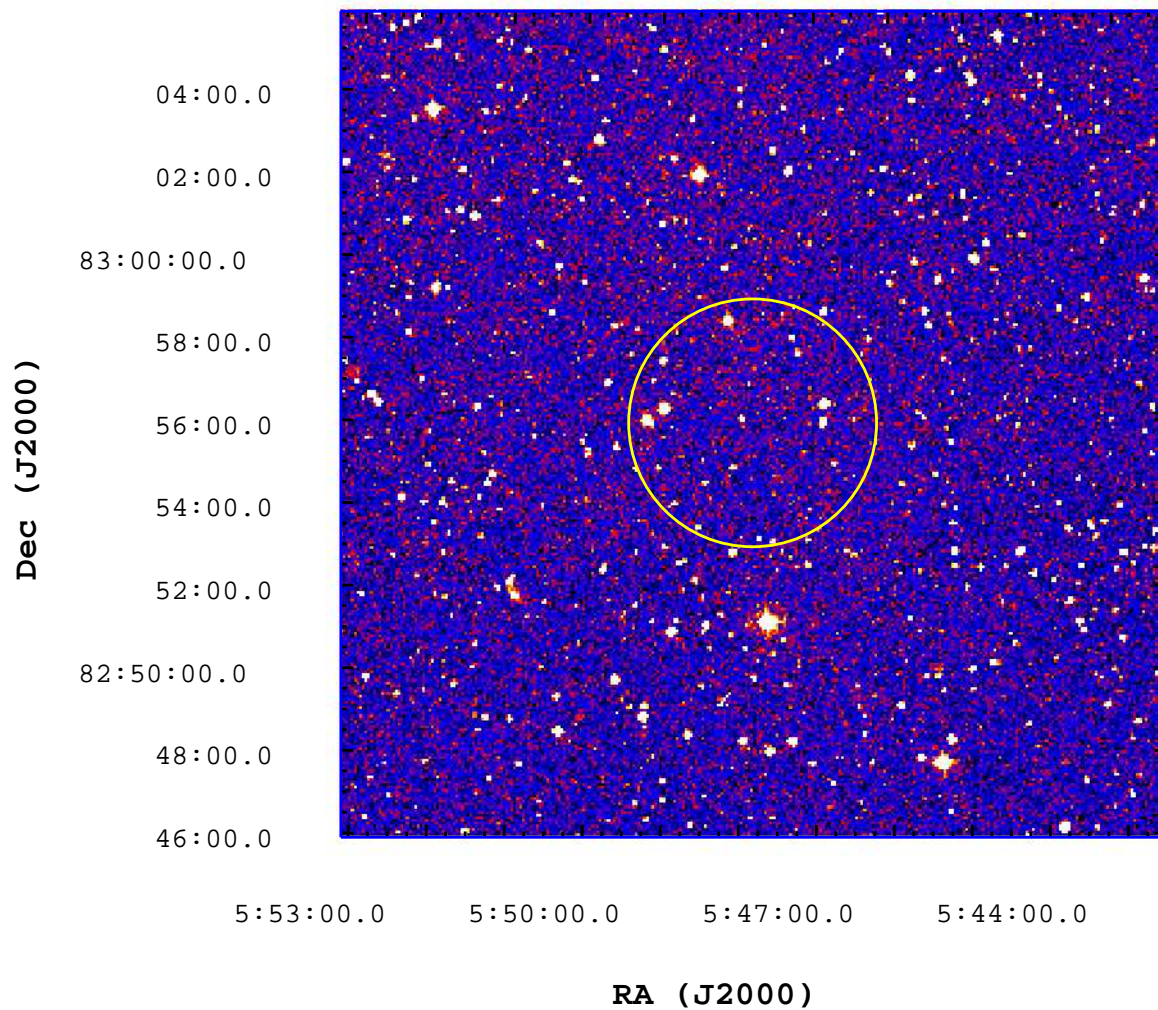

# UVOT Finding Chart

OBSID 00557274000 / DATE-OBS 2013-06-03T06:51:30.6

2500

3000

3500

4000

4500