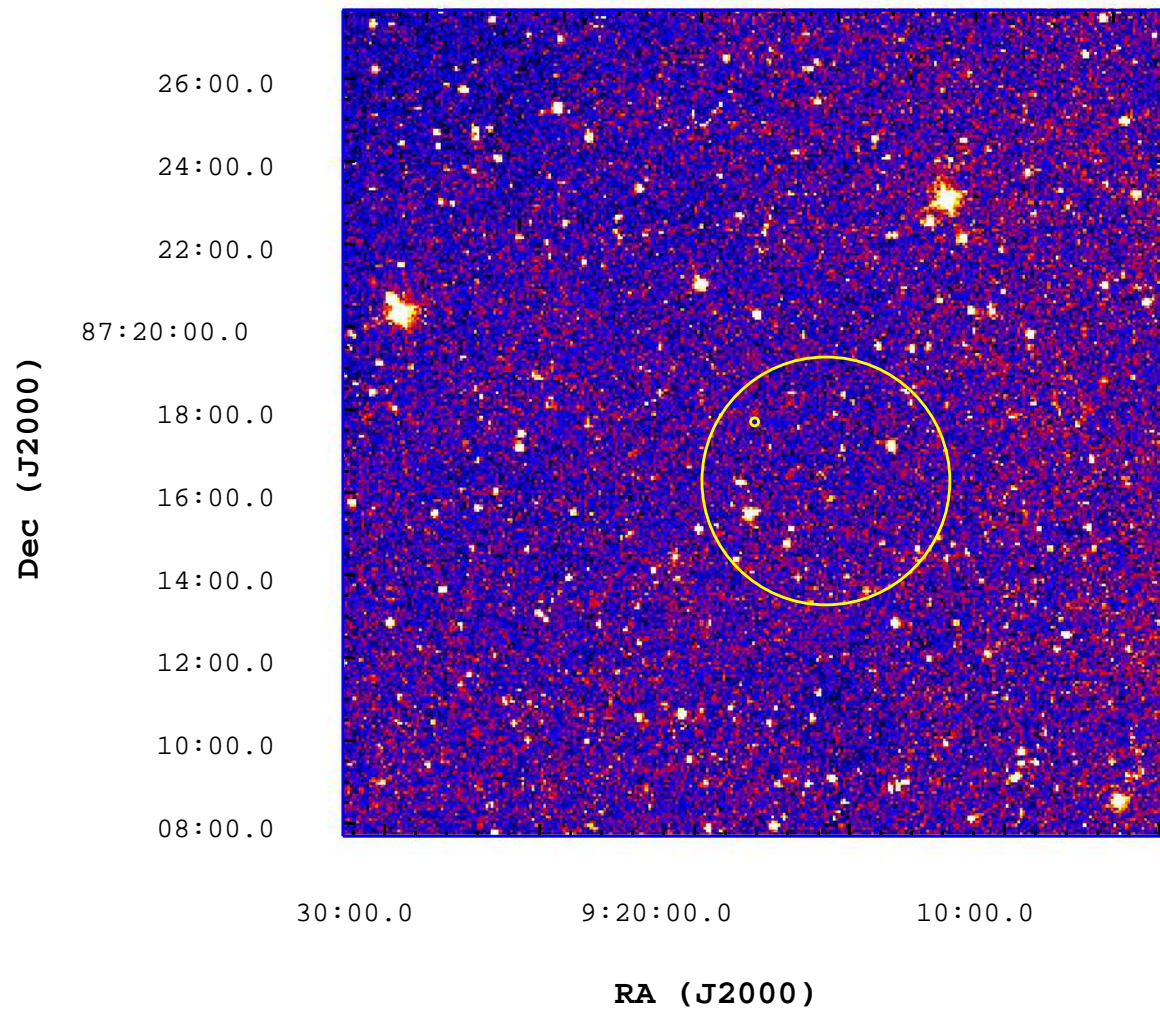

# UVOT Finding Chart

OBSID 00556870000 / DATE-OBS 2013-05-28T16:42:49.8

3600 3800 4000 4200 4400 4600 4800 5000 5200 5400