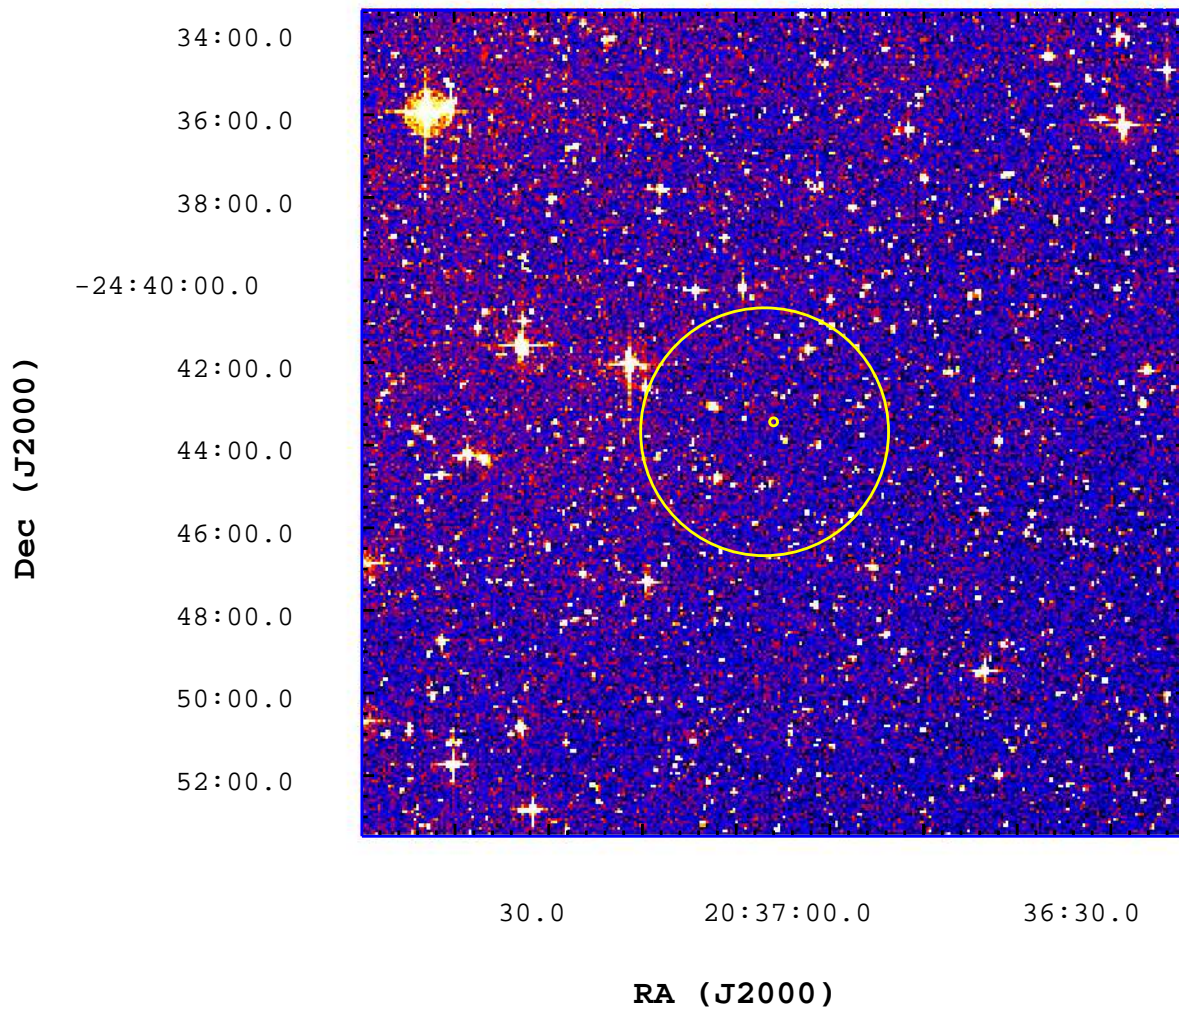

# UVOT Finding Chart

OBSID 00556753000 / DATE-OBS 2013-05-27T14:23:34.1

4800 5000 5200 5400 5600 5800 6000 6200 6400 6600