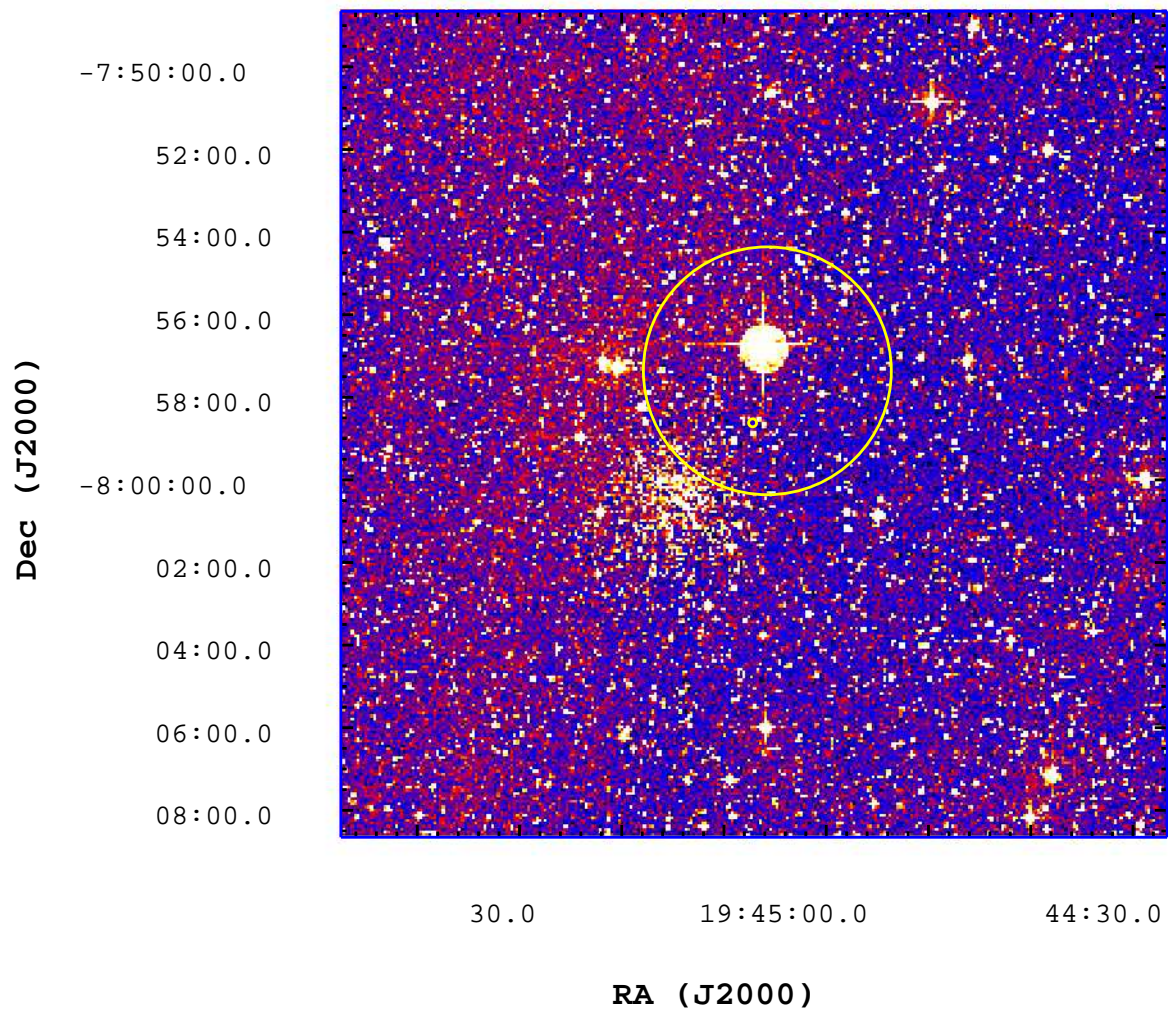

UVOT Finding Chart

OBSID 00555821000 / DATE-OBS 2013-05-14T07:19:01.5

3500

4000

4500

5000

5500