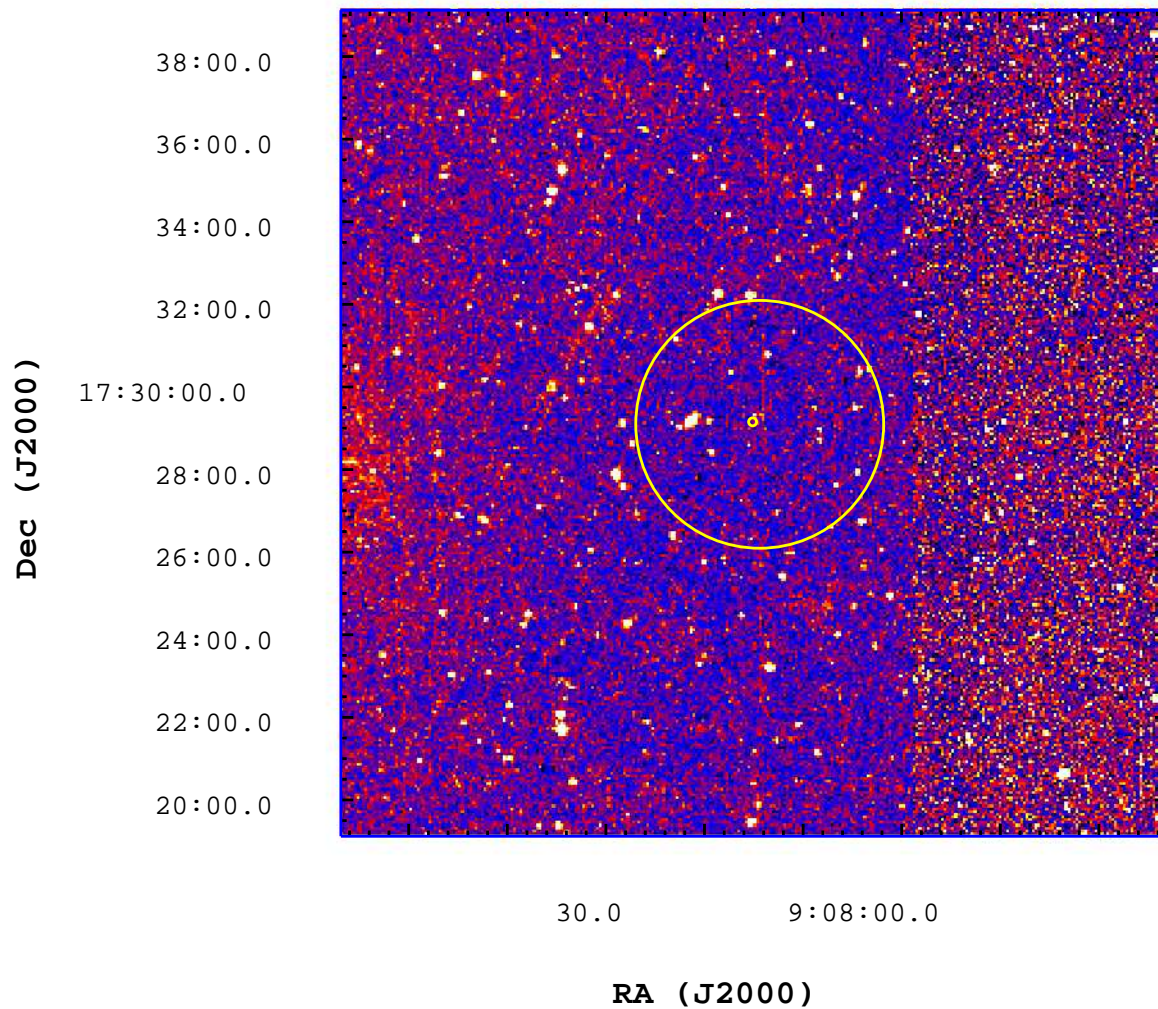

UVOT Finding Chart

OBSID 00555163000 / DATE-OBS 2013-05-05T08:27:58.5

2200 2400 2600 2800 3000 3200 3400 3600 3800 4000 4200