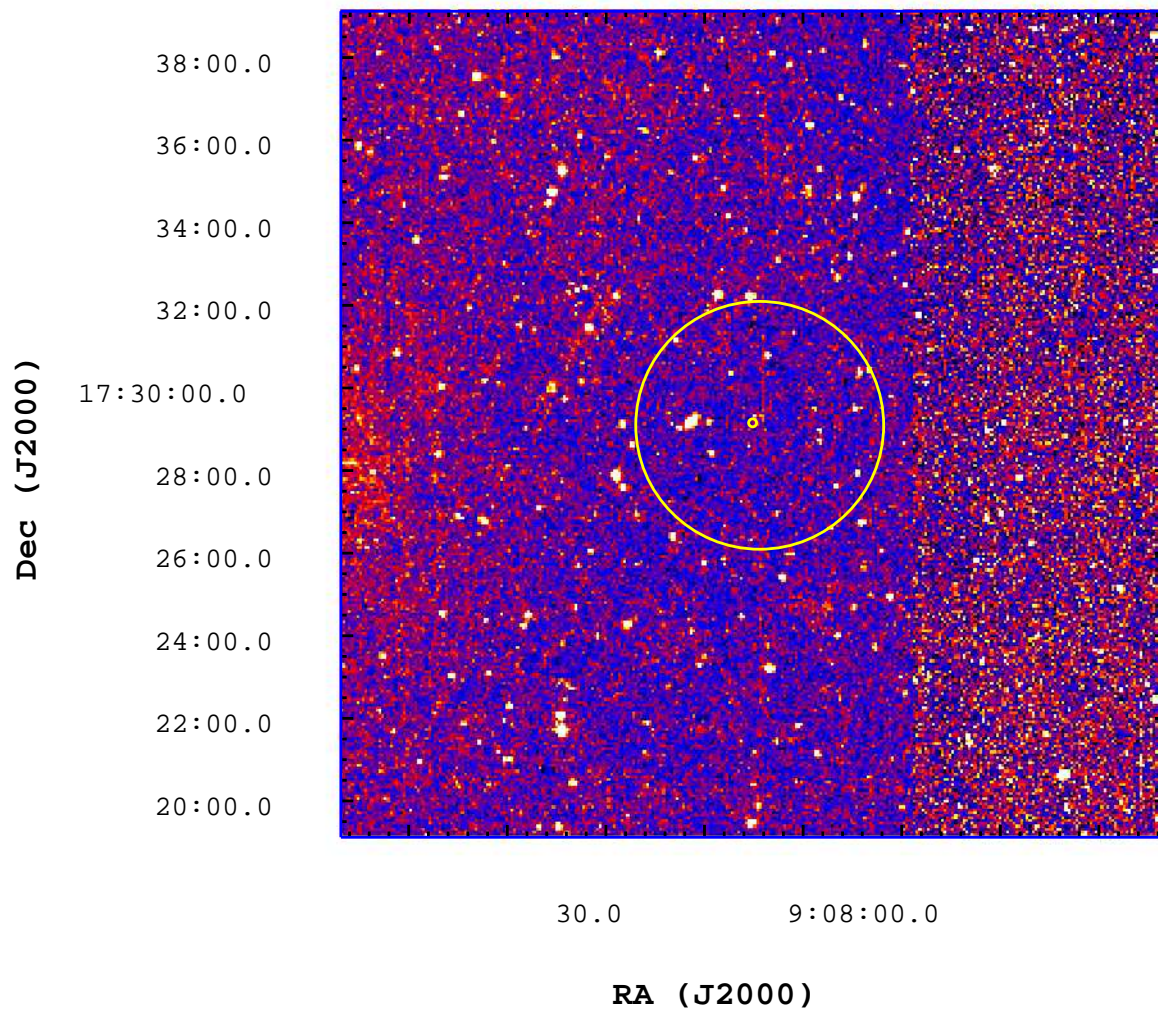

UVOT Finding Chart

OBSID 00555163000 / DATE-OBS 2013-05-05T08:24:25.6

2200 2400 2600 2800 3000 3200 3400 3600 3800 4000 4200