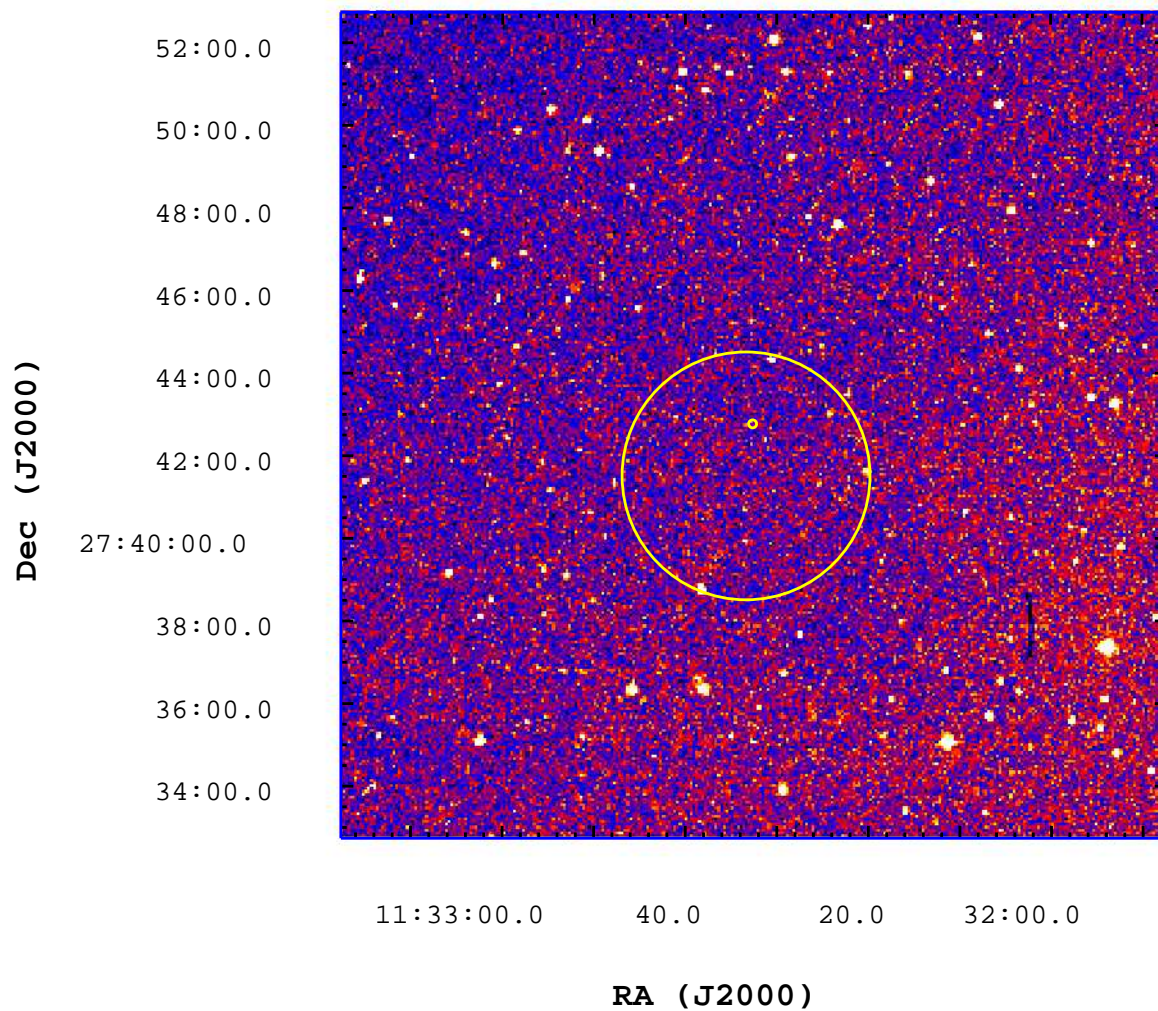

UVOT Finding Chart

OBSID 00554620000 / DATE-OBS 2013-04-27T08:02:41.4

2400 2600 2800 3000 3200 3400 3600 3800 4000 4200