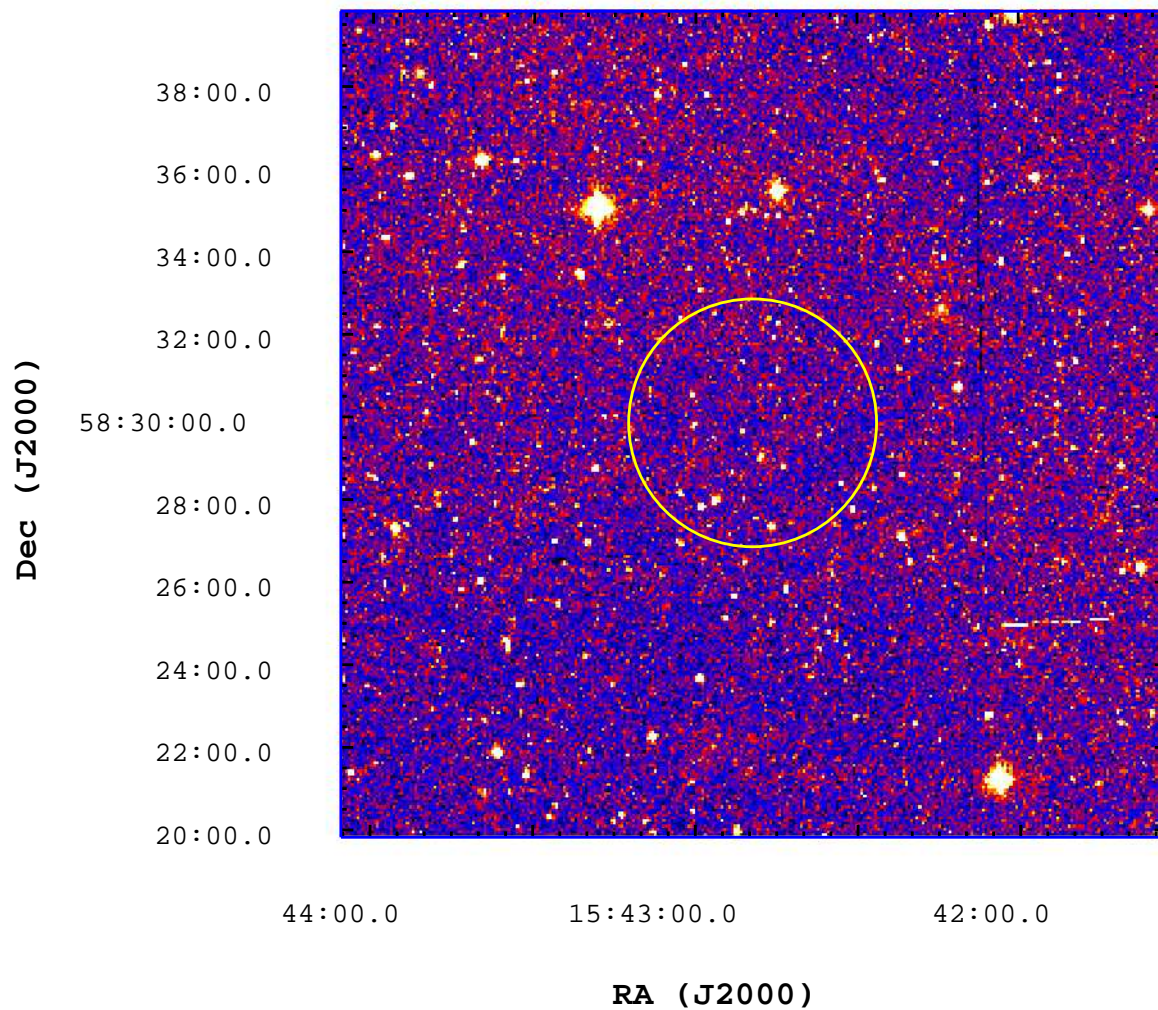

UVOT Finding Chart

OBSID 00554135000 / DATE-OBS 2013-04-21T21:17:00.2

2800

3000

3200

3400

3600

3800

4000

4200