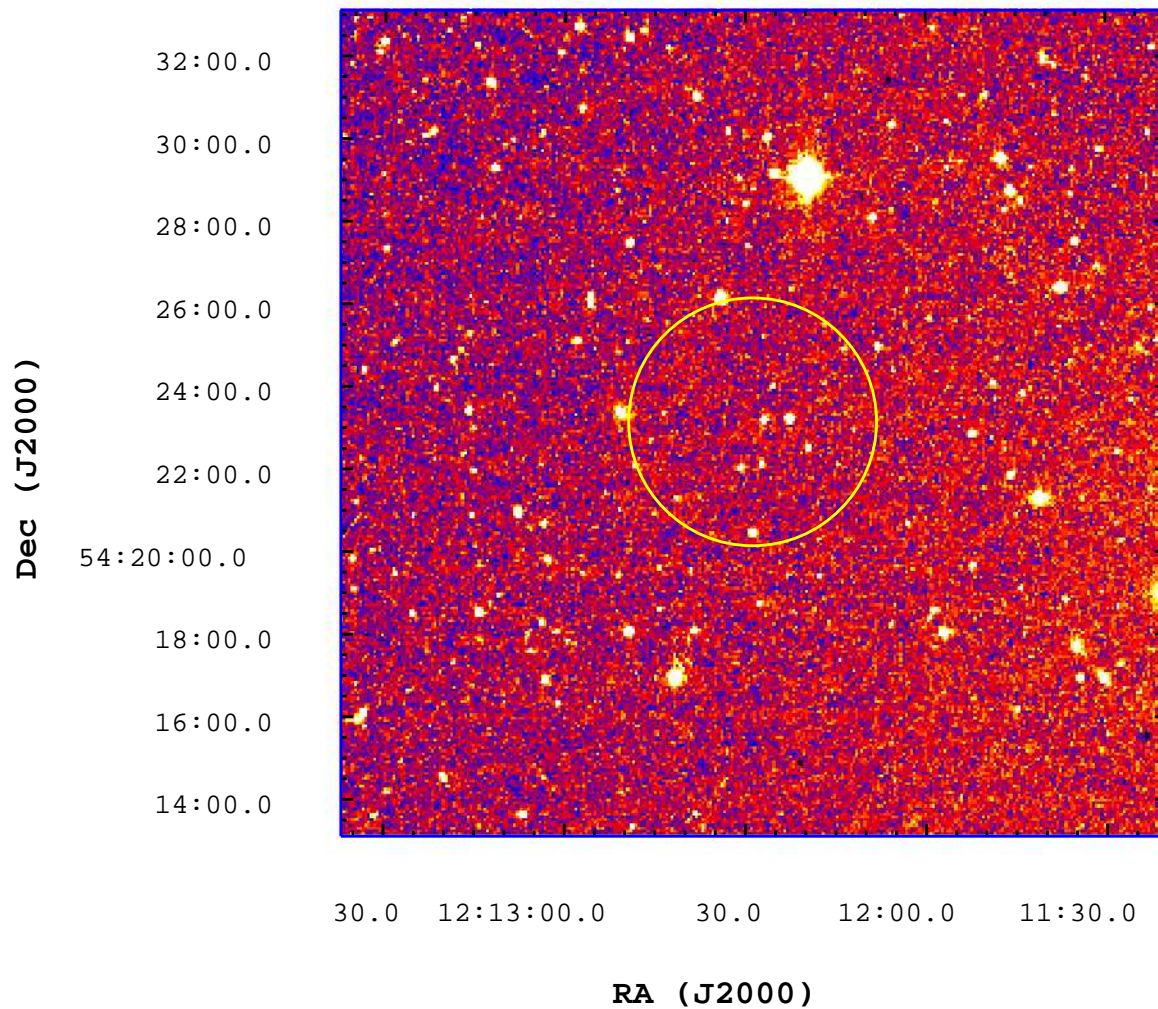

UVOT Finding Chart

OBSID 00553996000 / DATE-OBS 2013-04-20T13:58:48.9

2200

2400

2600

2800

3000

3200