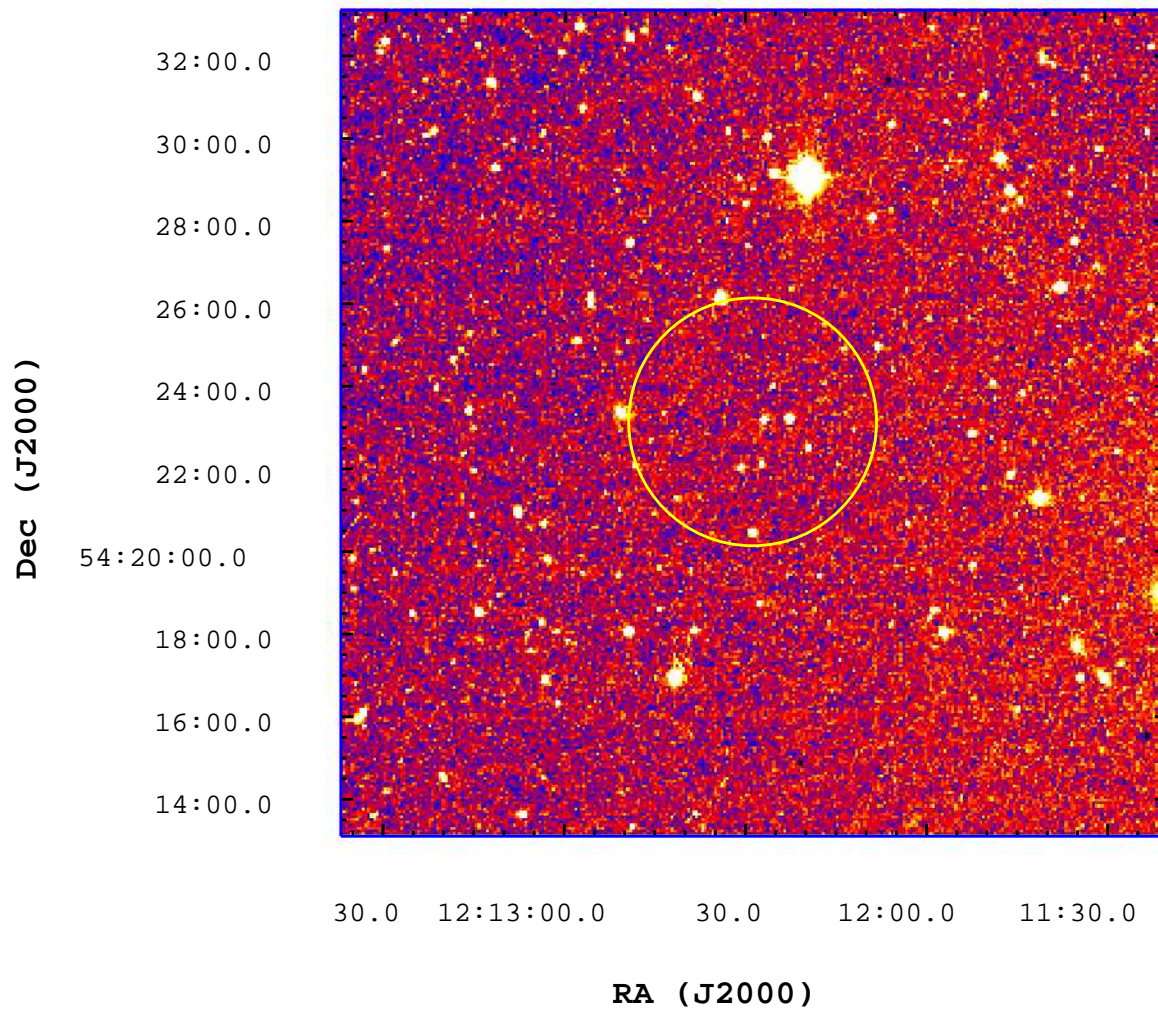

UVOT Finding Chart

OBSID 00553996000 / DATE-OBS 2013-04-20T12:57:38.5

2200

2400

2600

2800

3000

3200