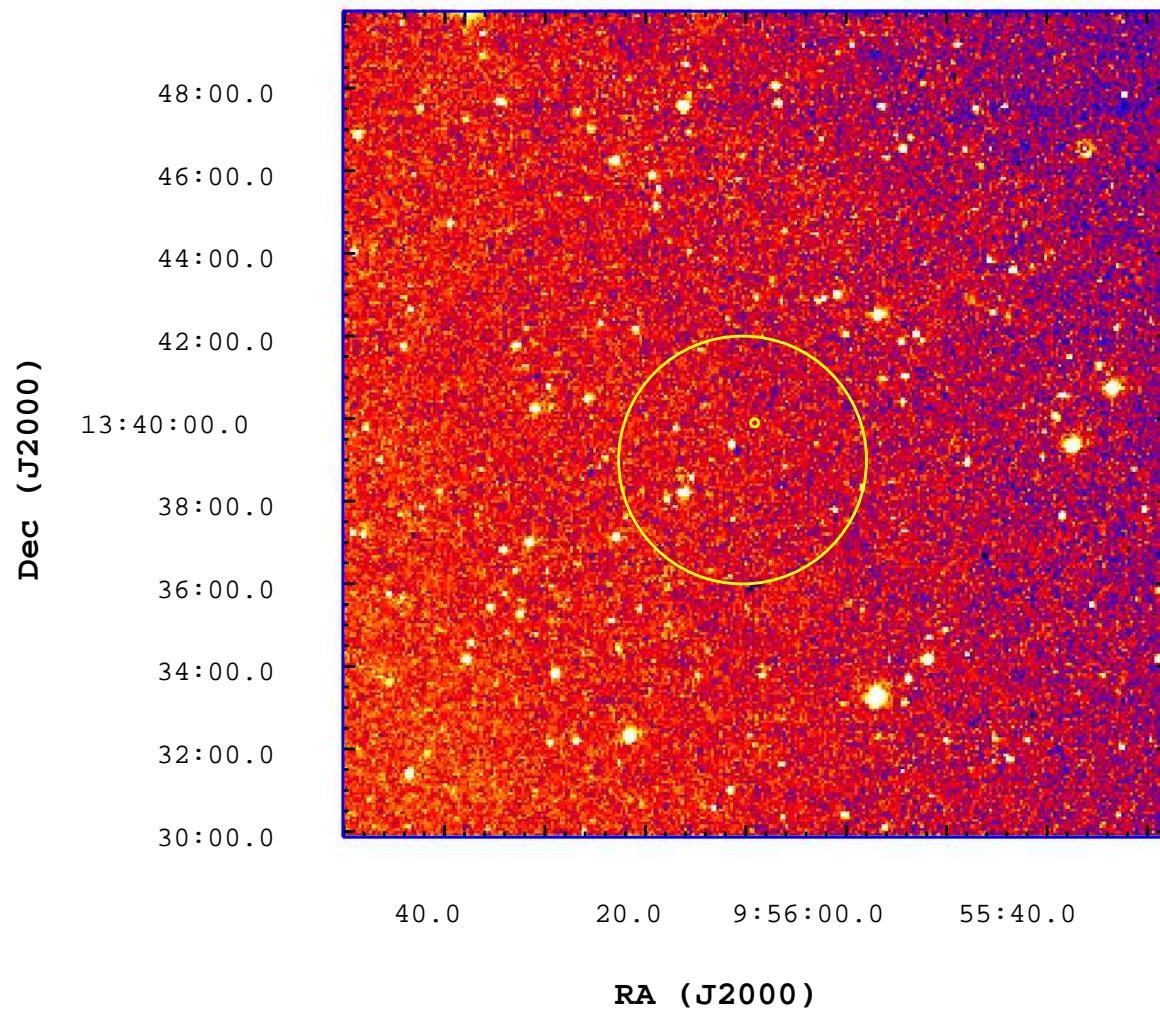

# UVOT Finding Chart

OBSID 00553847000 / DATE-OBS 2013-04-18T19:03:22.1

1500

2000

2500

3000

3500