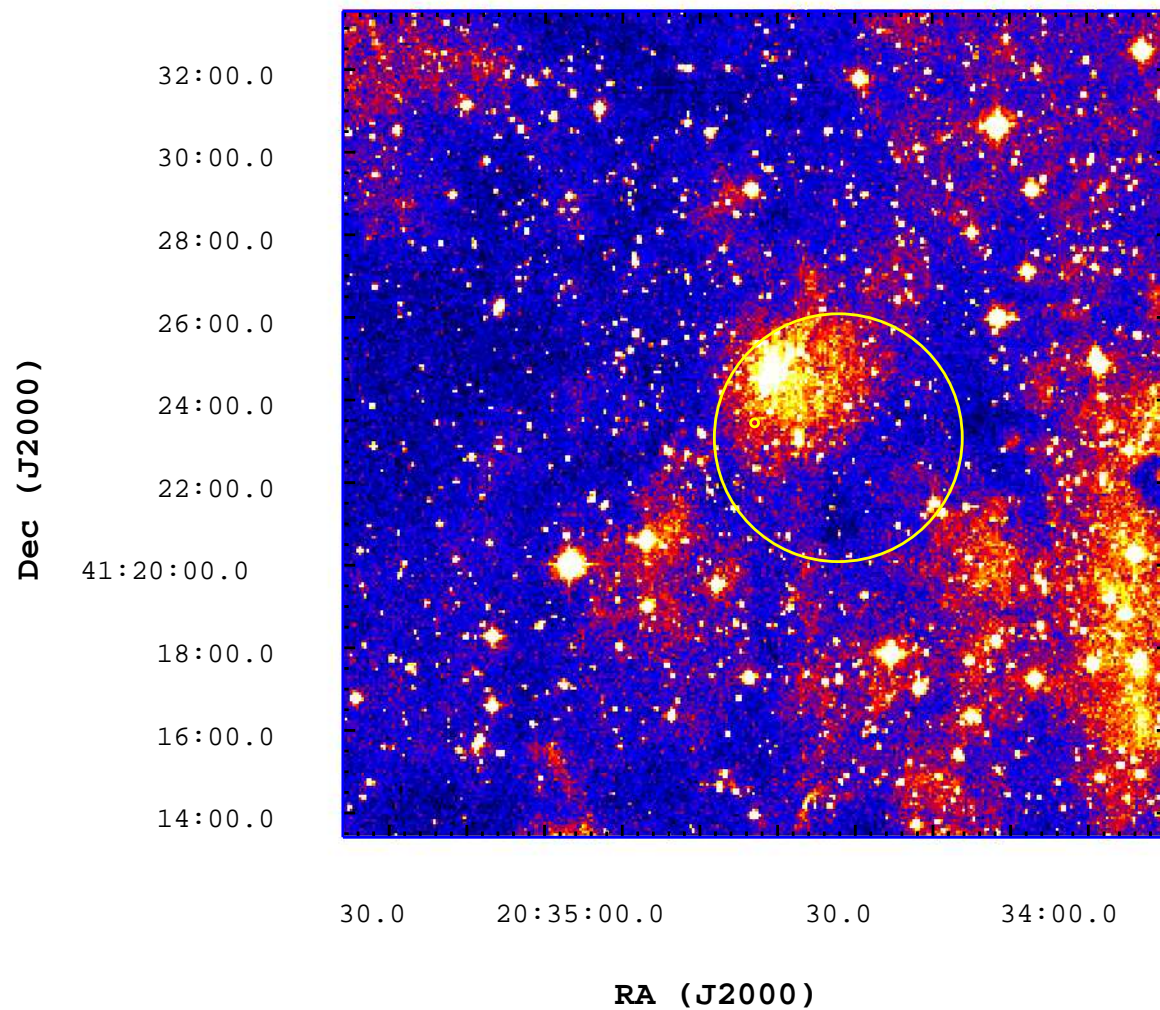

UVOT Finding Chart

OBSID 00552387000 / DATE-OBS 2013-03-30T18:44:18.3

2000

2500

3000

3500

4000