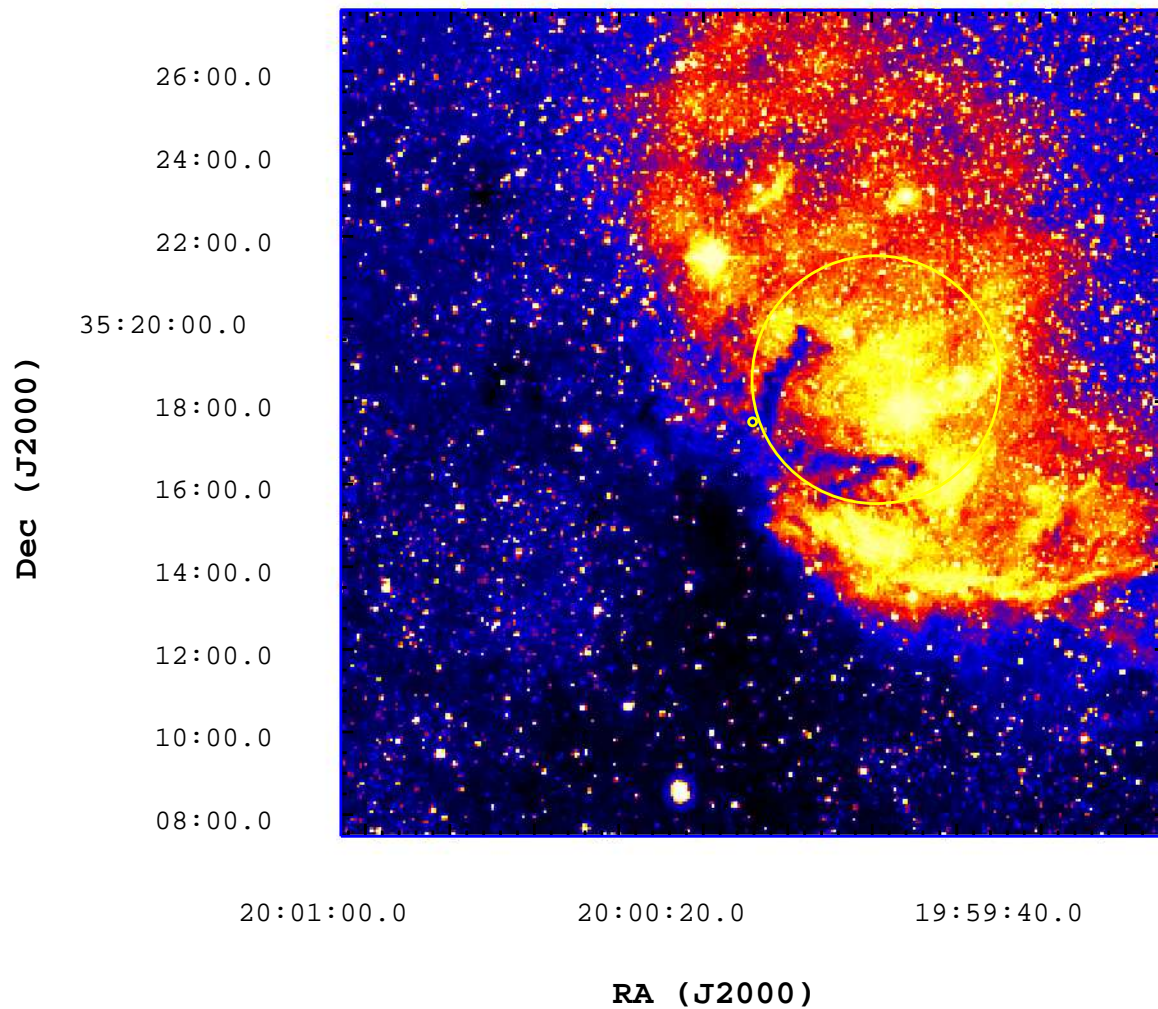

# UVOT Finding Chart

OBSID 00552376000 / DATE-OBS 2013-03-30T17:15:09.2

4000

6000

8000

10000

12000

14000