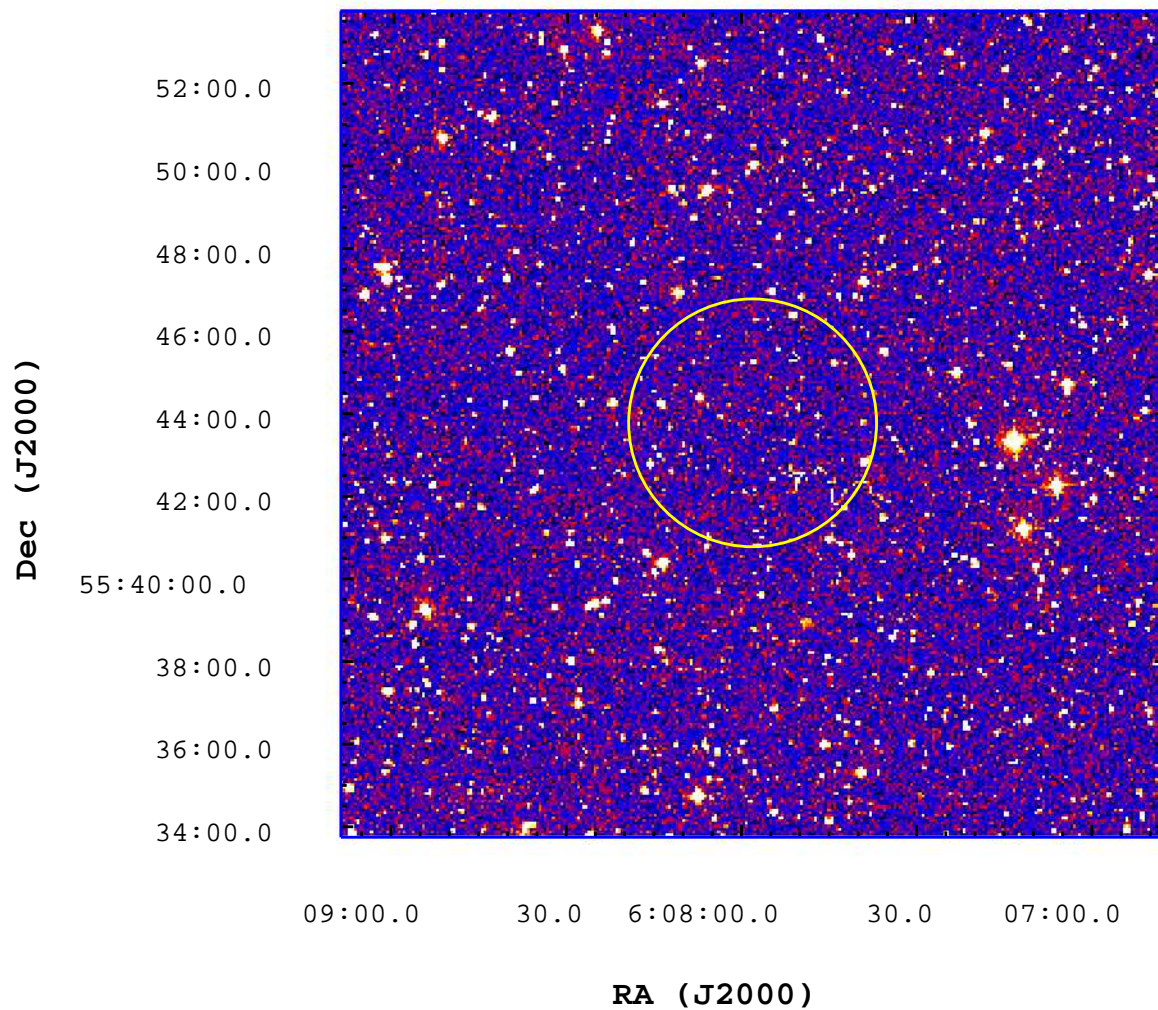

UVOT Finding Chart

OBSID 00552063000 / DATE-OBS 2013-03-27T01:53:01.2

1800 2000 2200 2400 2600 2800 3000 3200 3400 3600 3800