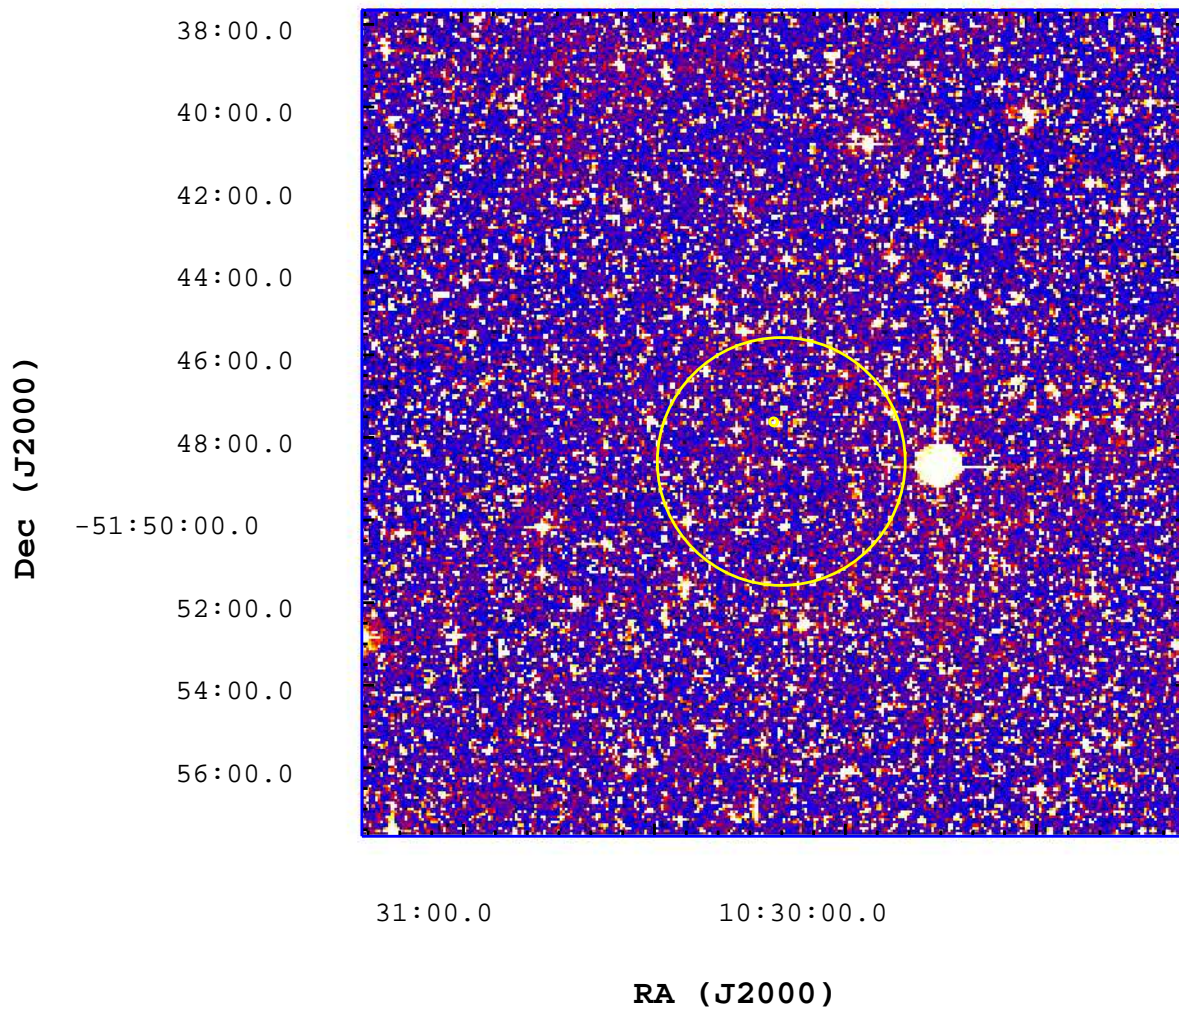

UVOT Finding Chart

OBSID 00551126000 / DATE-OBS 2013-03-15T12:51:13.9

2500

3000

3500

4000

4500

5000