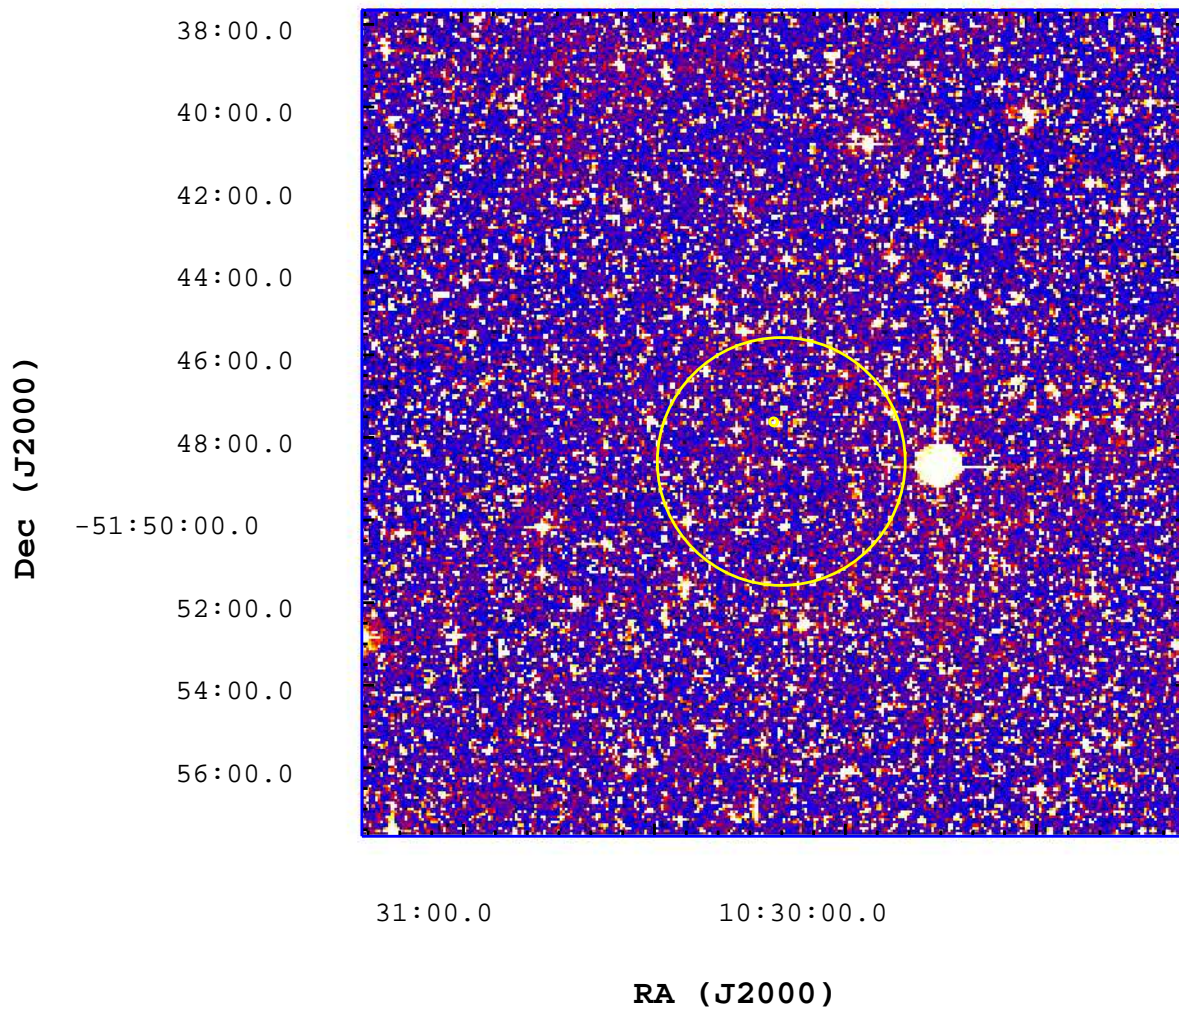

UVOT Finding Chart

OBSID 00551126000 / DATE-OBS 2013-03-15T12:48:34.7

2500

3000

3500

4000

4500

5000