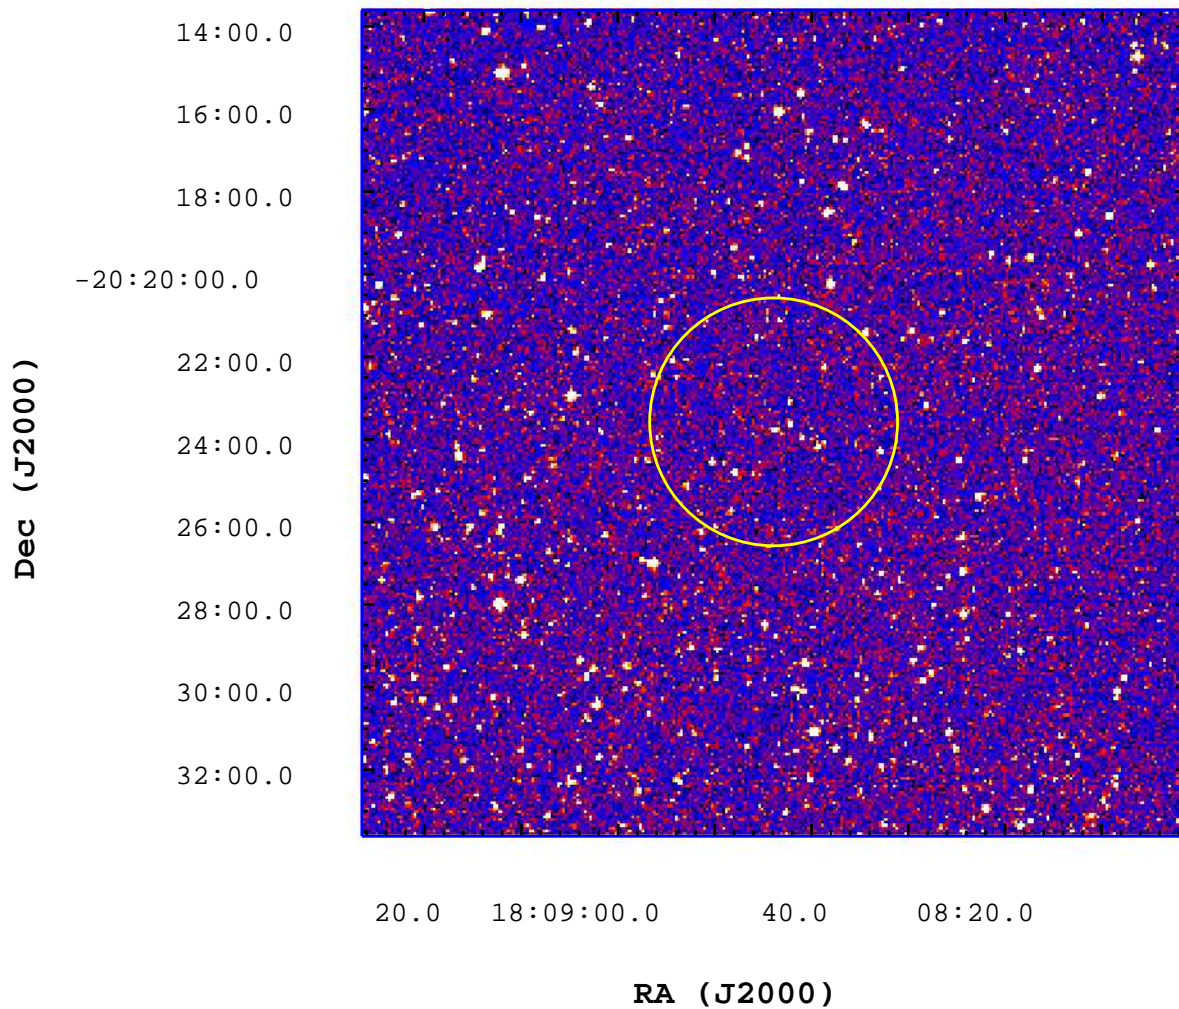

UVOT Finding Chart

OBSID 00549841000 / DATE-OBS 2013-02-27T01:26:18.3

1400

1600

1800

2000

2200

2400

2600