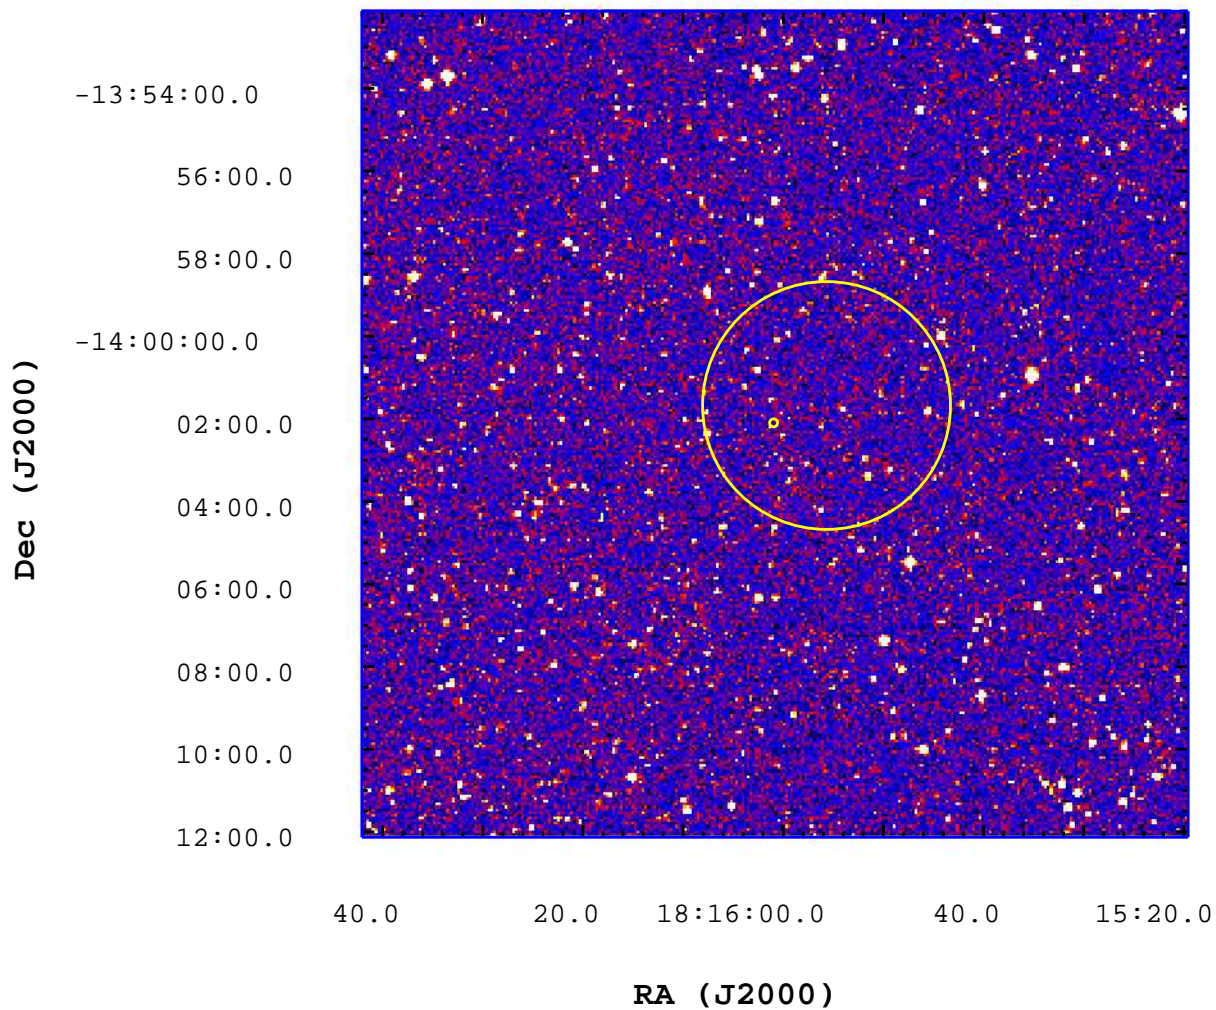

UVOT Finding Chart

OBSID 00549824000 / DATE-OBS 2013-02-26T23:20:28.6

1800

2000

2200

2400

2600

2800

3000

3200

3400

3600

3800