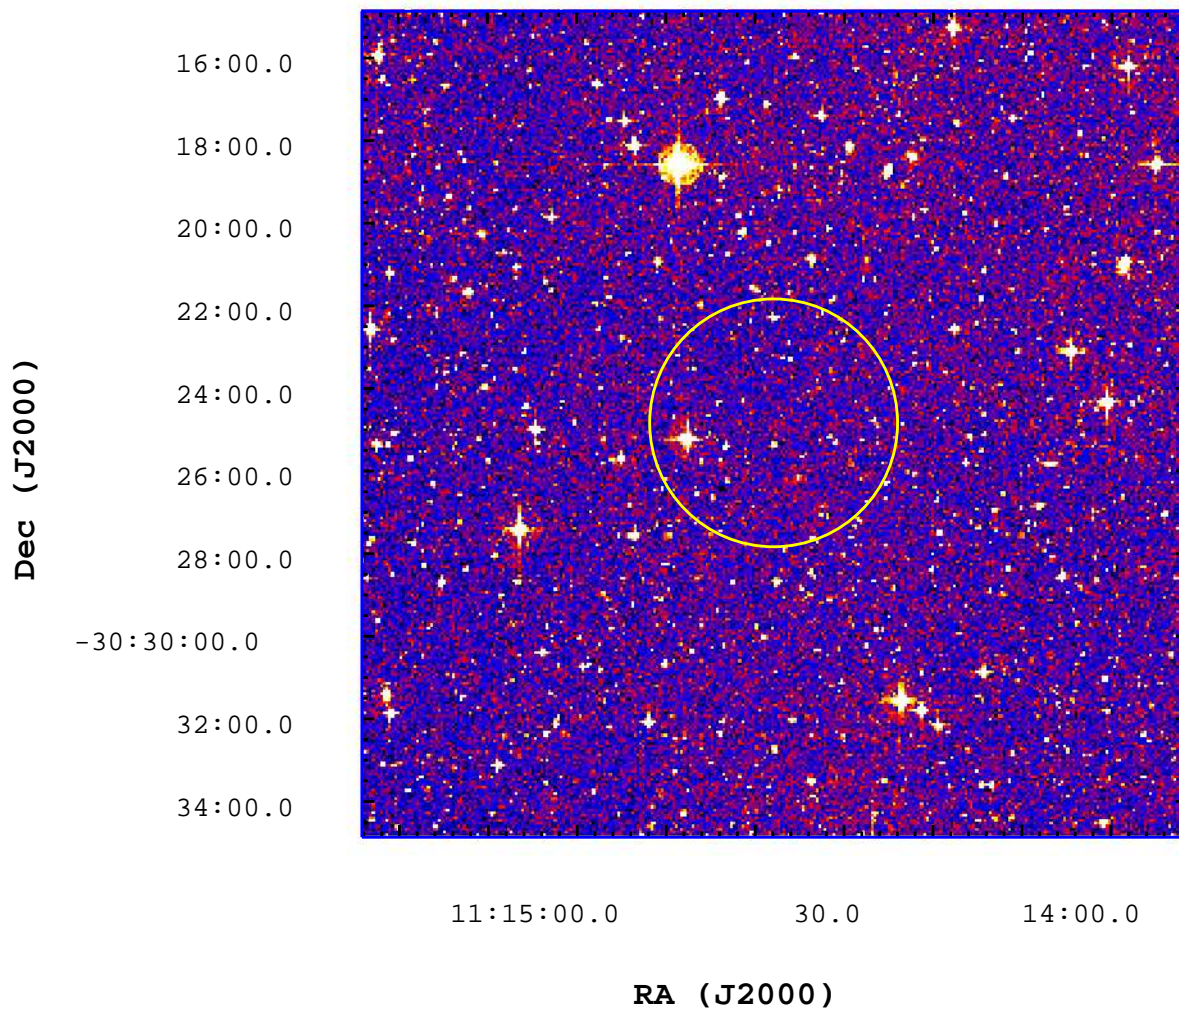

# UVOT Finding Chart

OBSID 00544027000 / DATE-OBS 2012-12-26T19:15:10.6

4000

4500

5000

5500

6000