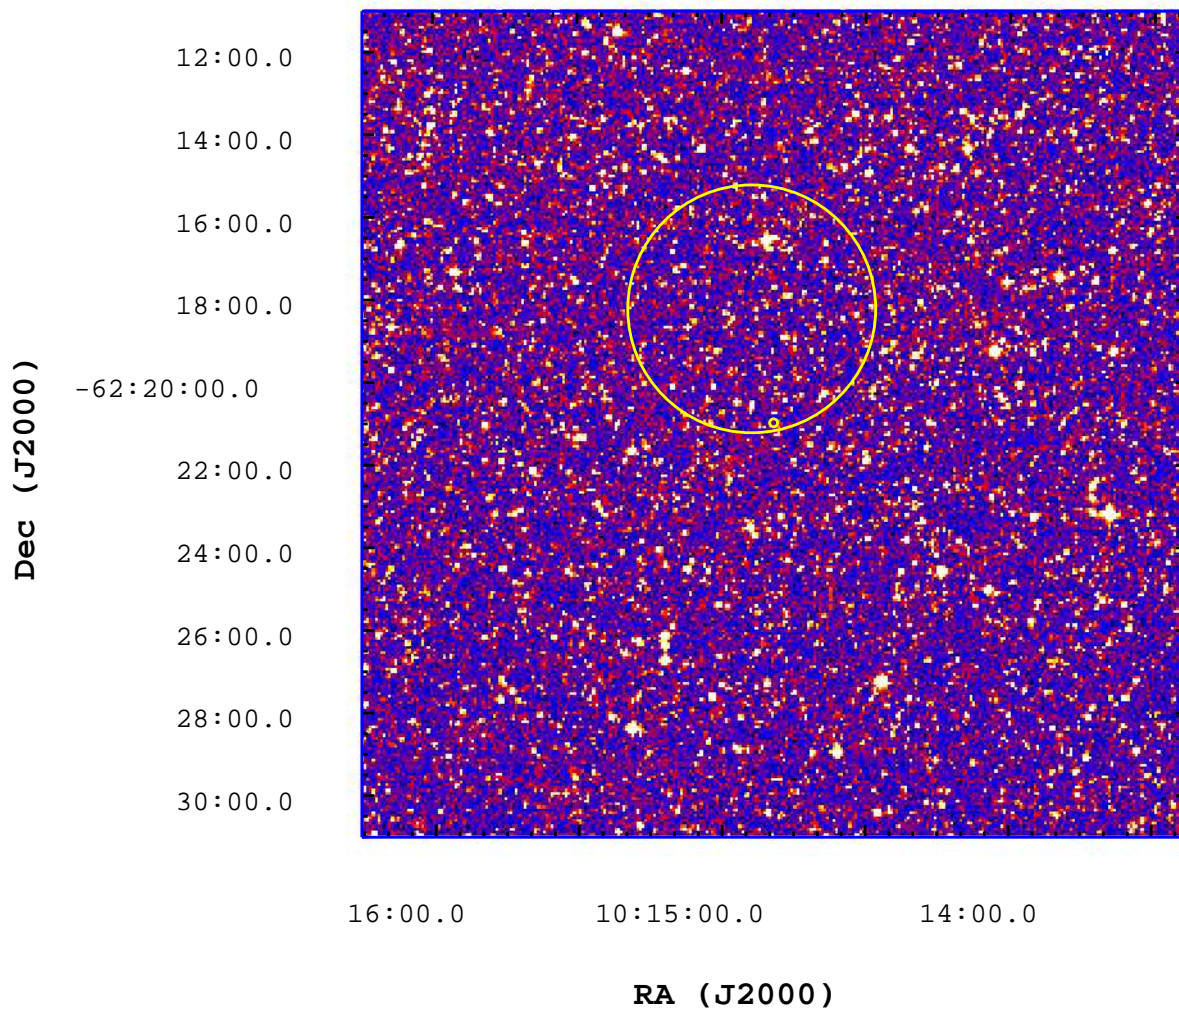

UVOT Finding Chart

OBSID 00542441000 / DATE-OBS 2012-12-17T07:19:10.6

4500

5000

5500

6000

6500

7000