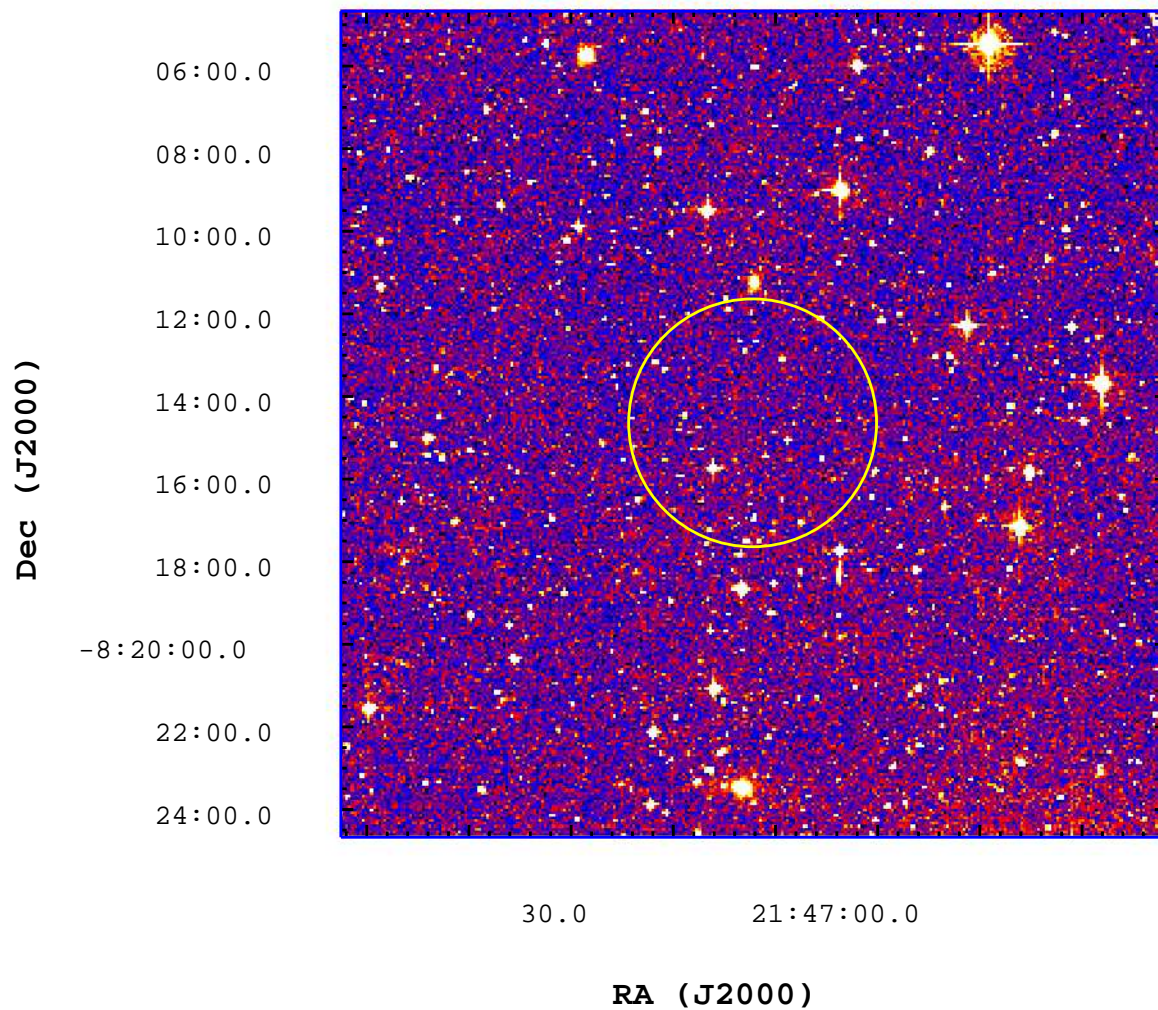

UVOT Finding Chart

OBSID 00540964000 / DATE-OBS 2012-12-09T22:04:29.5

5200

5400

5600

5800

6000

6200