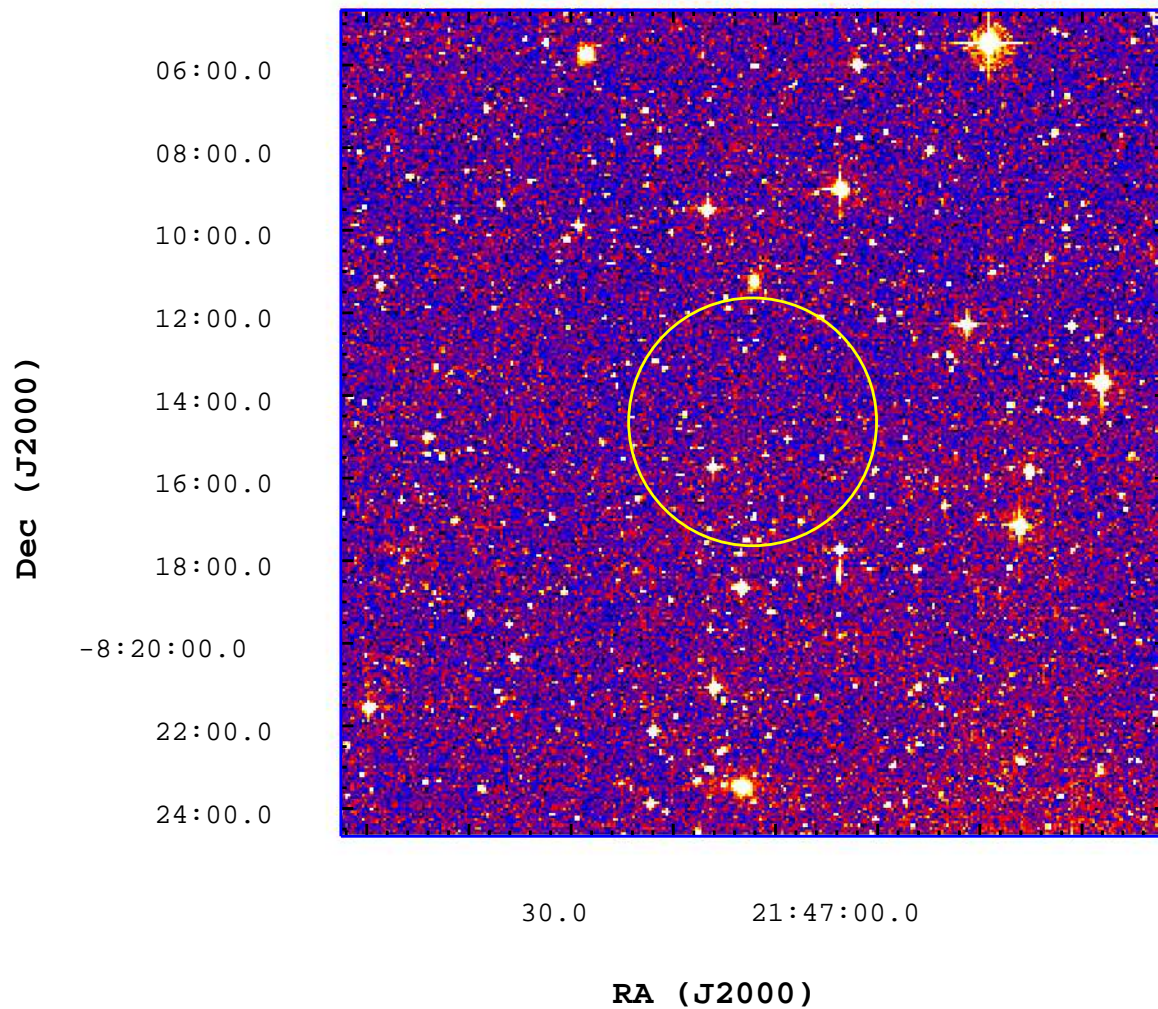

UVOT Finding Chart

OBSID 00540964000 / DATE-OBS 2012-12-09T22:00:57.3

5200

5400

5600

5800

6000

6200