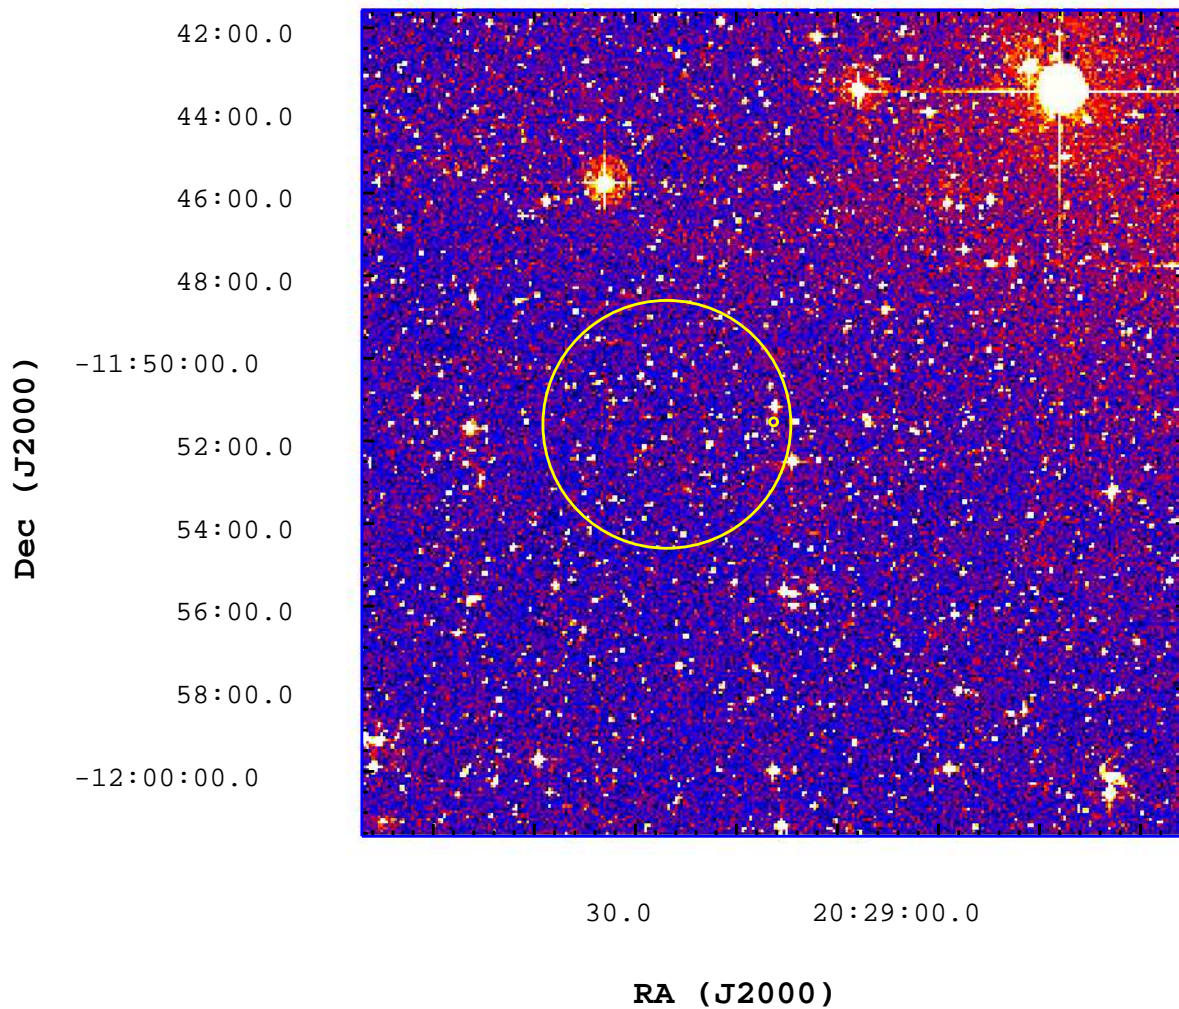

# UVOT Finding Chart

OBSID 00539358000 / DATE-OBS 2012-11-23T10:17:20.5

4800 5000 5200 5400 5600 5800 6000 6200 6400 6600 6800