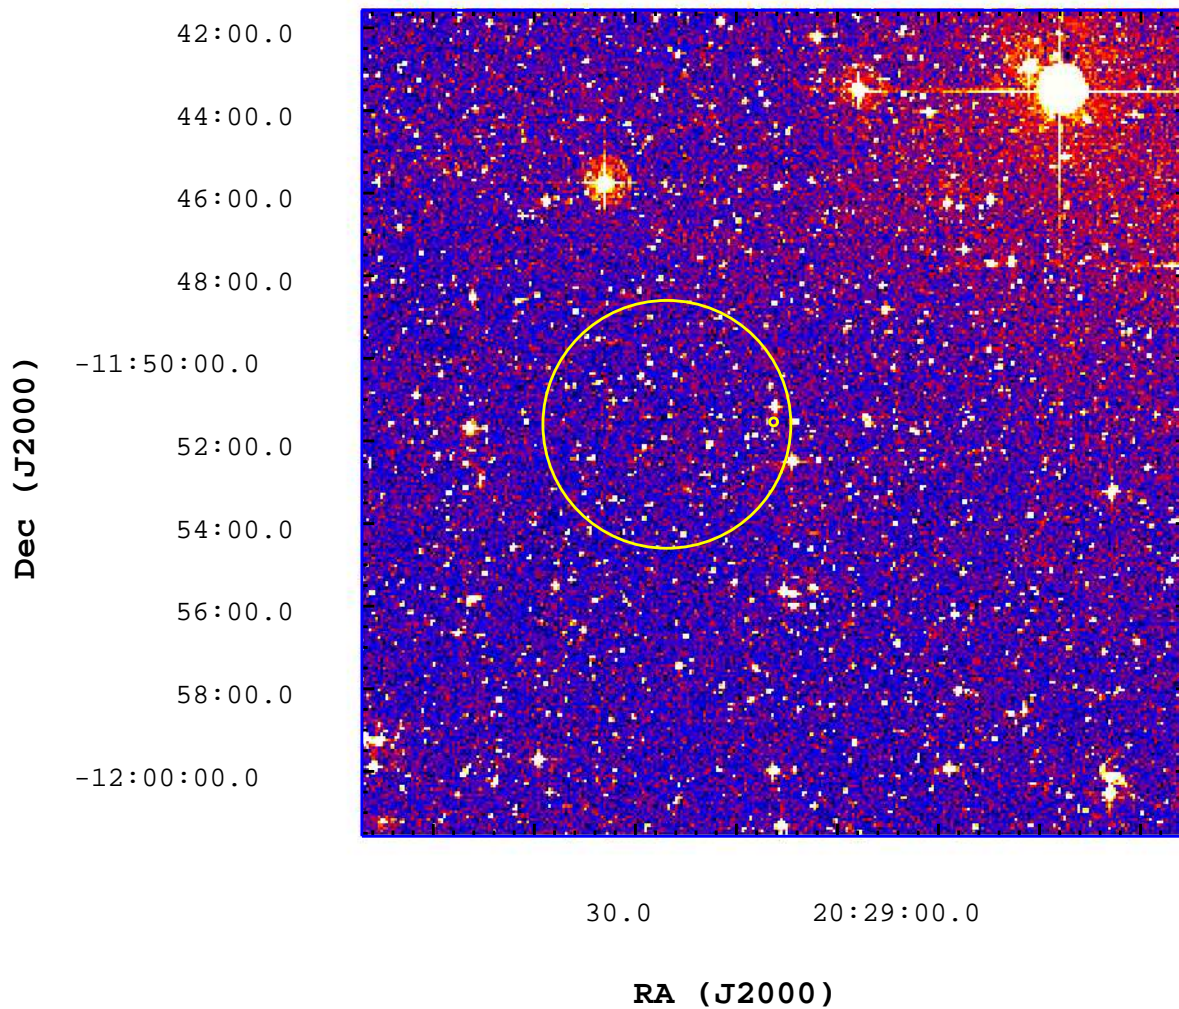

UVOT Finding Chart

OBSID 00539358000 / DATE-OBS 2012-11-23T10:07:40.6

4800 5000 5200 5400 5600 5800 6000 6200 6400 6600 6800